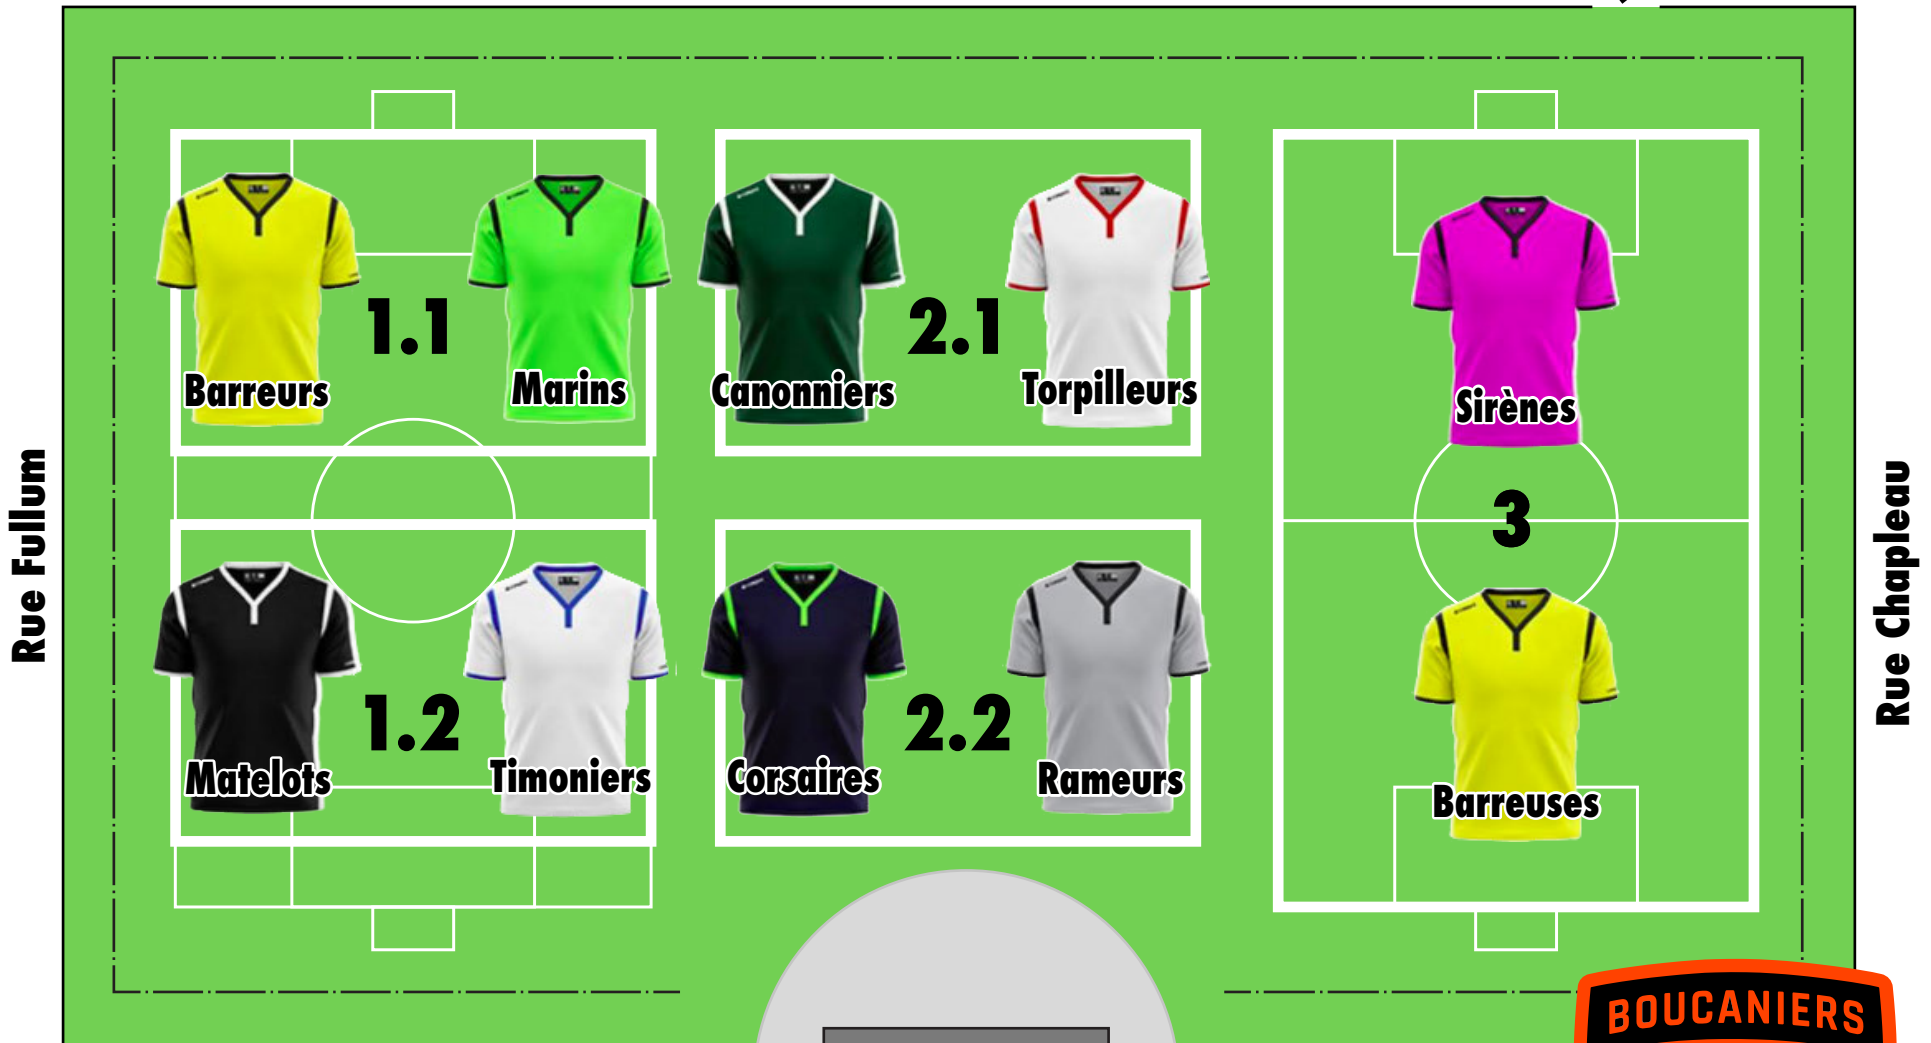

Terrasse Guindon

Chalet

U04 / F09

lundi 29 juillet 2019

Parc Baldwin

Terrasse Guindon

Rue Fullum

Rue Chapleau