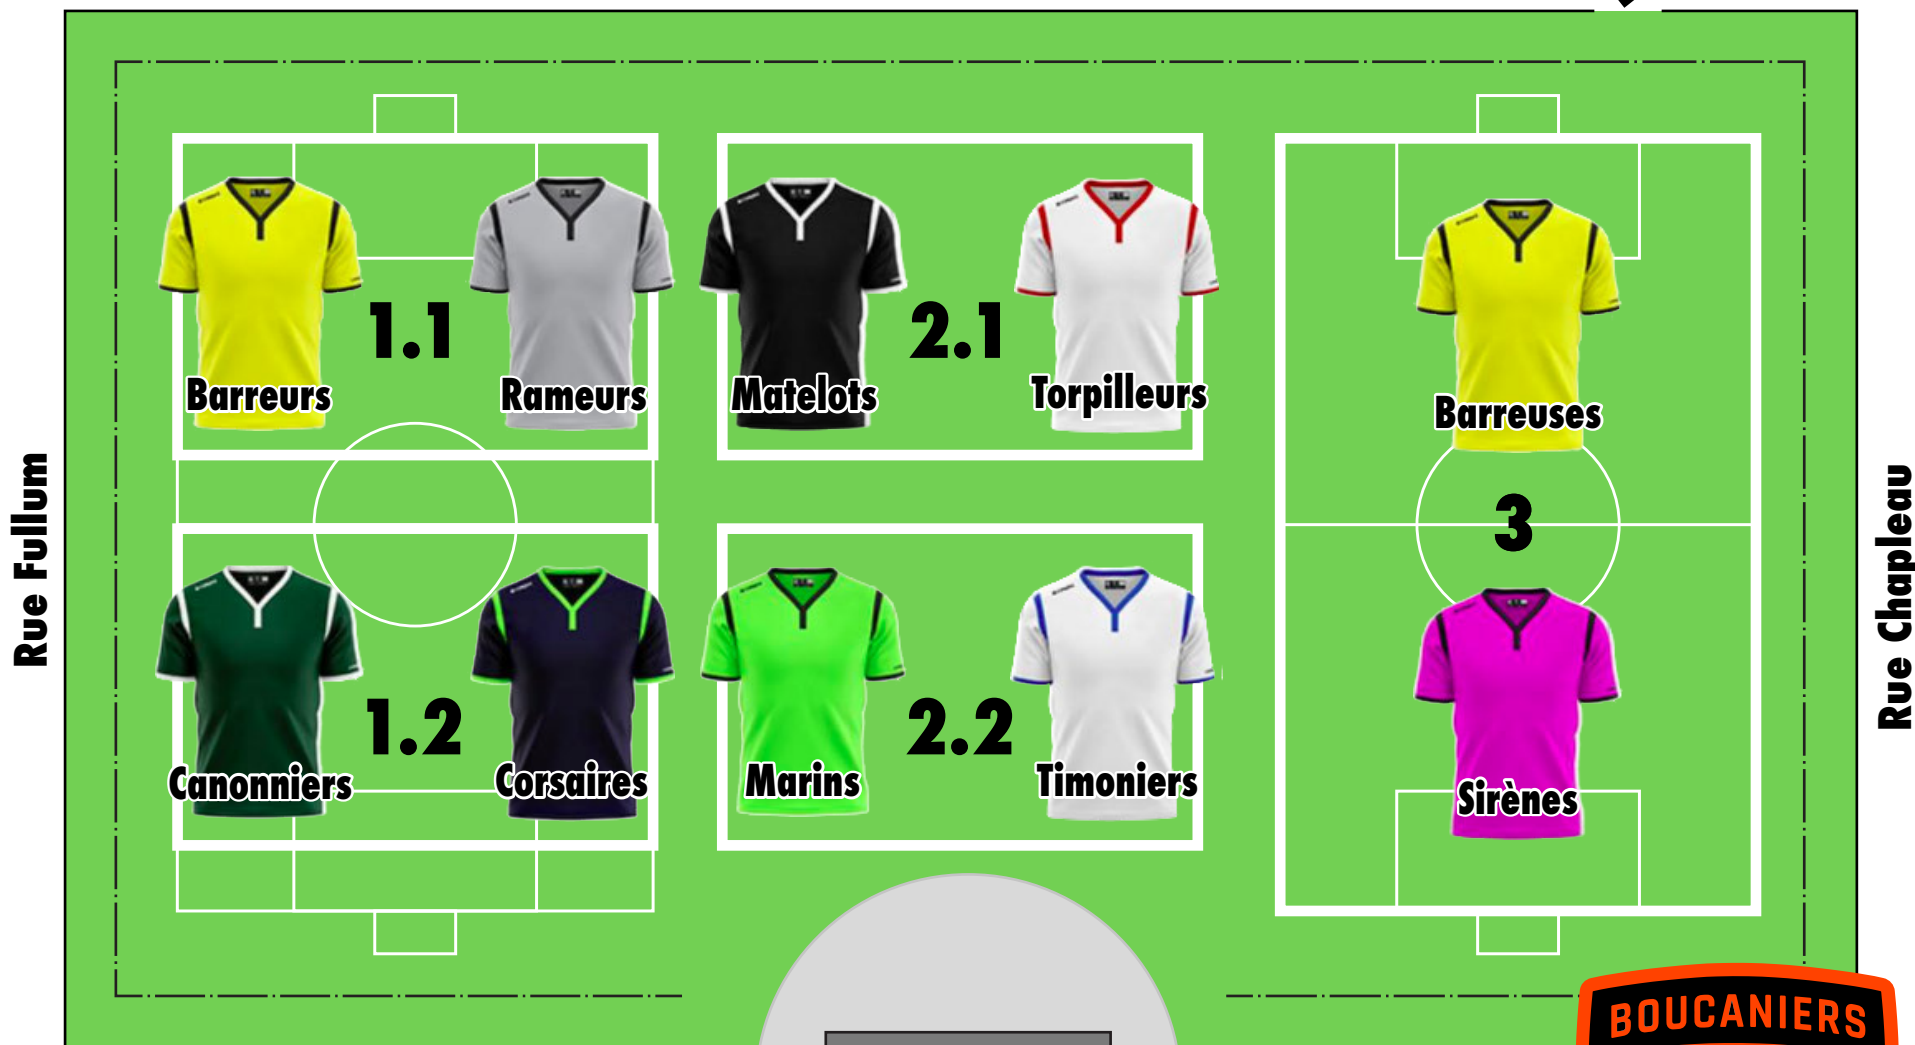

Rue Fullum

Rue Chapleau

U04 / F09

lundi 24 juin 2019

Parc Baldwin

Terrasse Guindon

U04/F09

lundi 1er juillet 2019