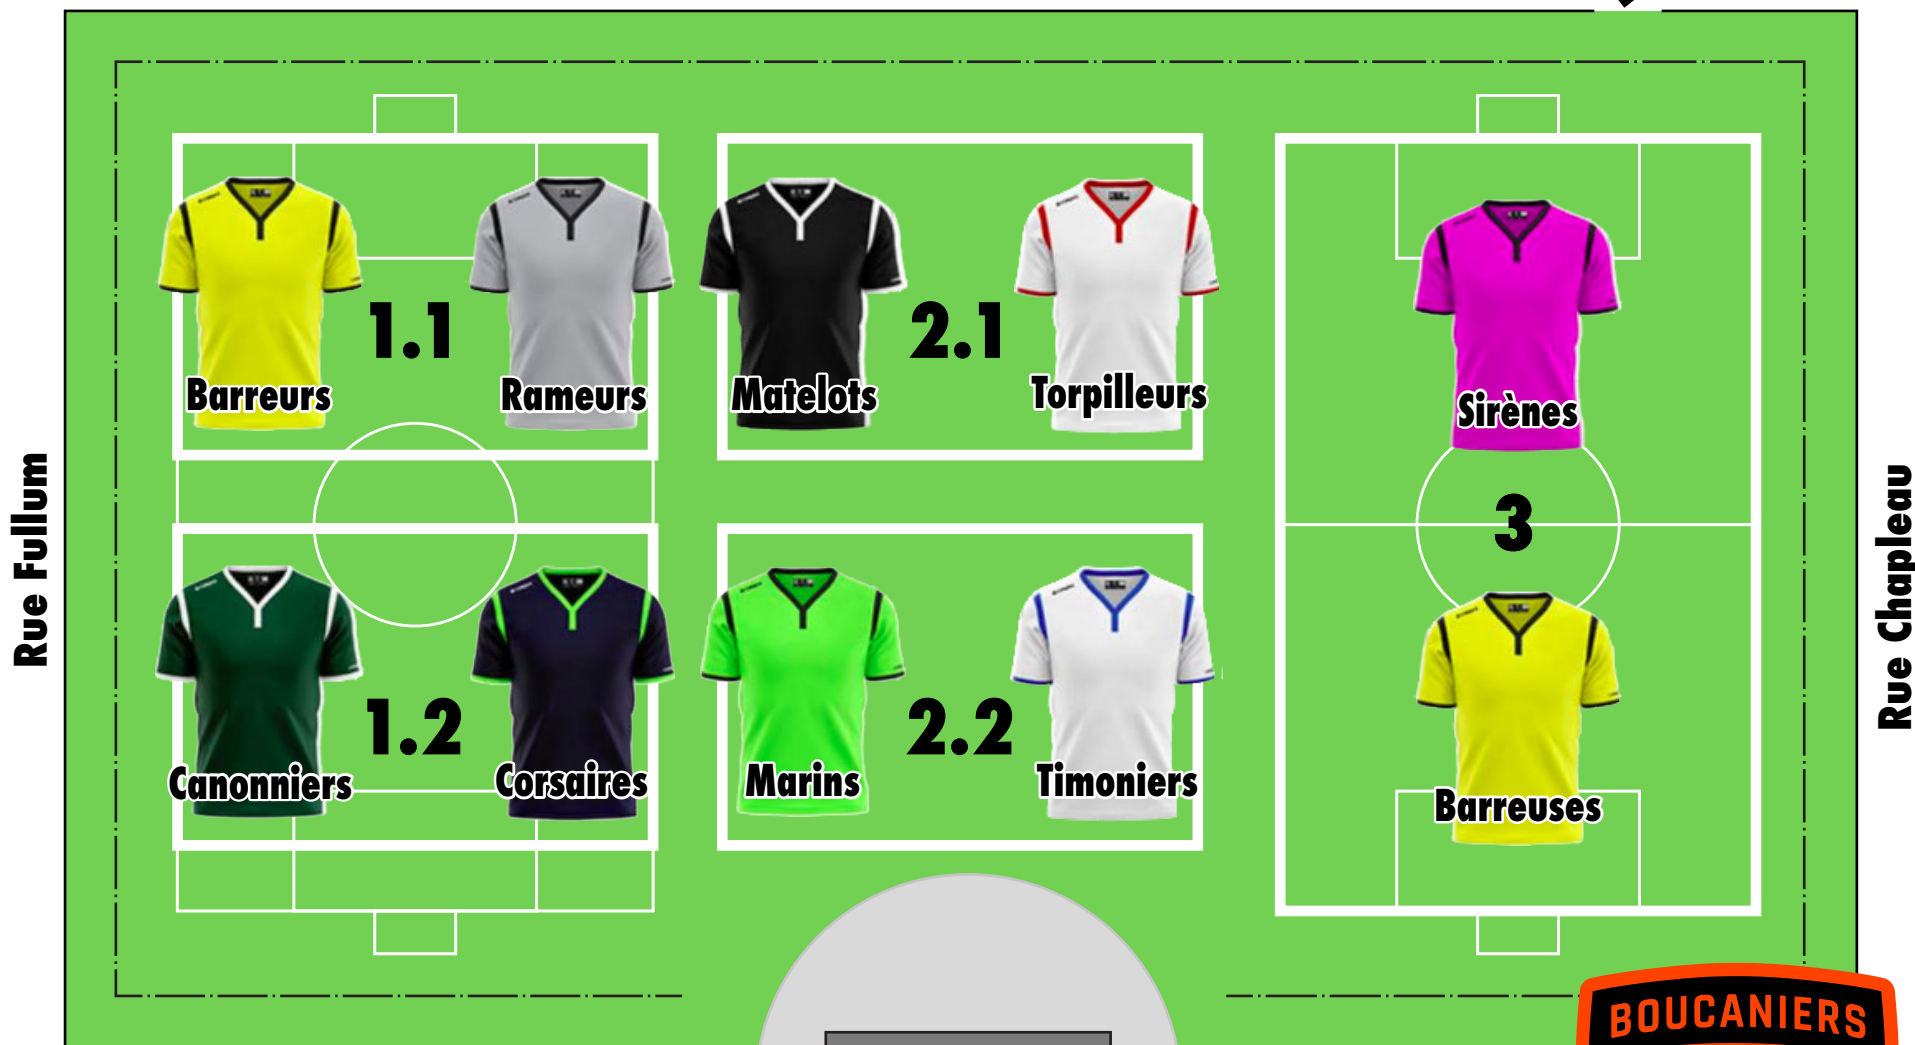

Parc Baldwin

Terrasse Guindon

Rue Fullum

Rue Chapleau

Chalet

U04/F09

lundi 19 août 2019