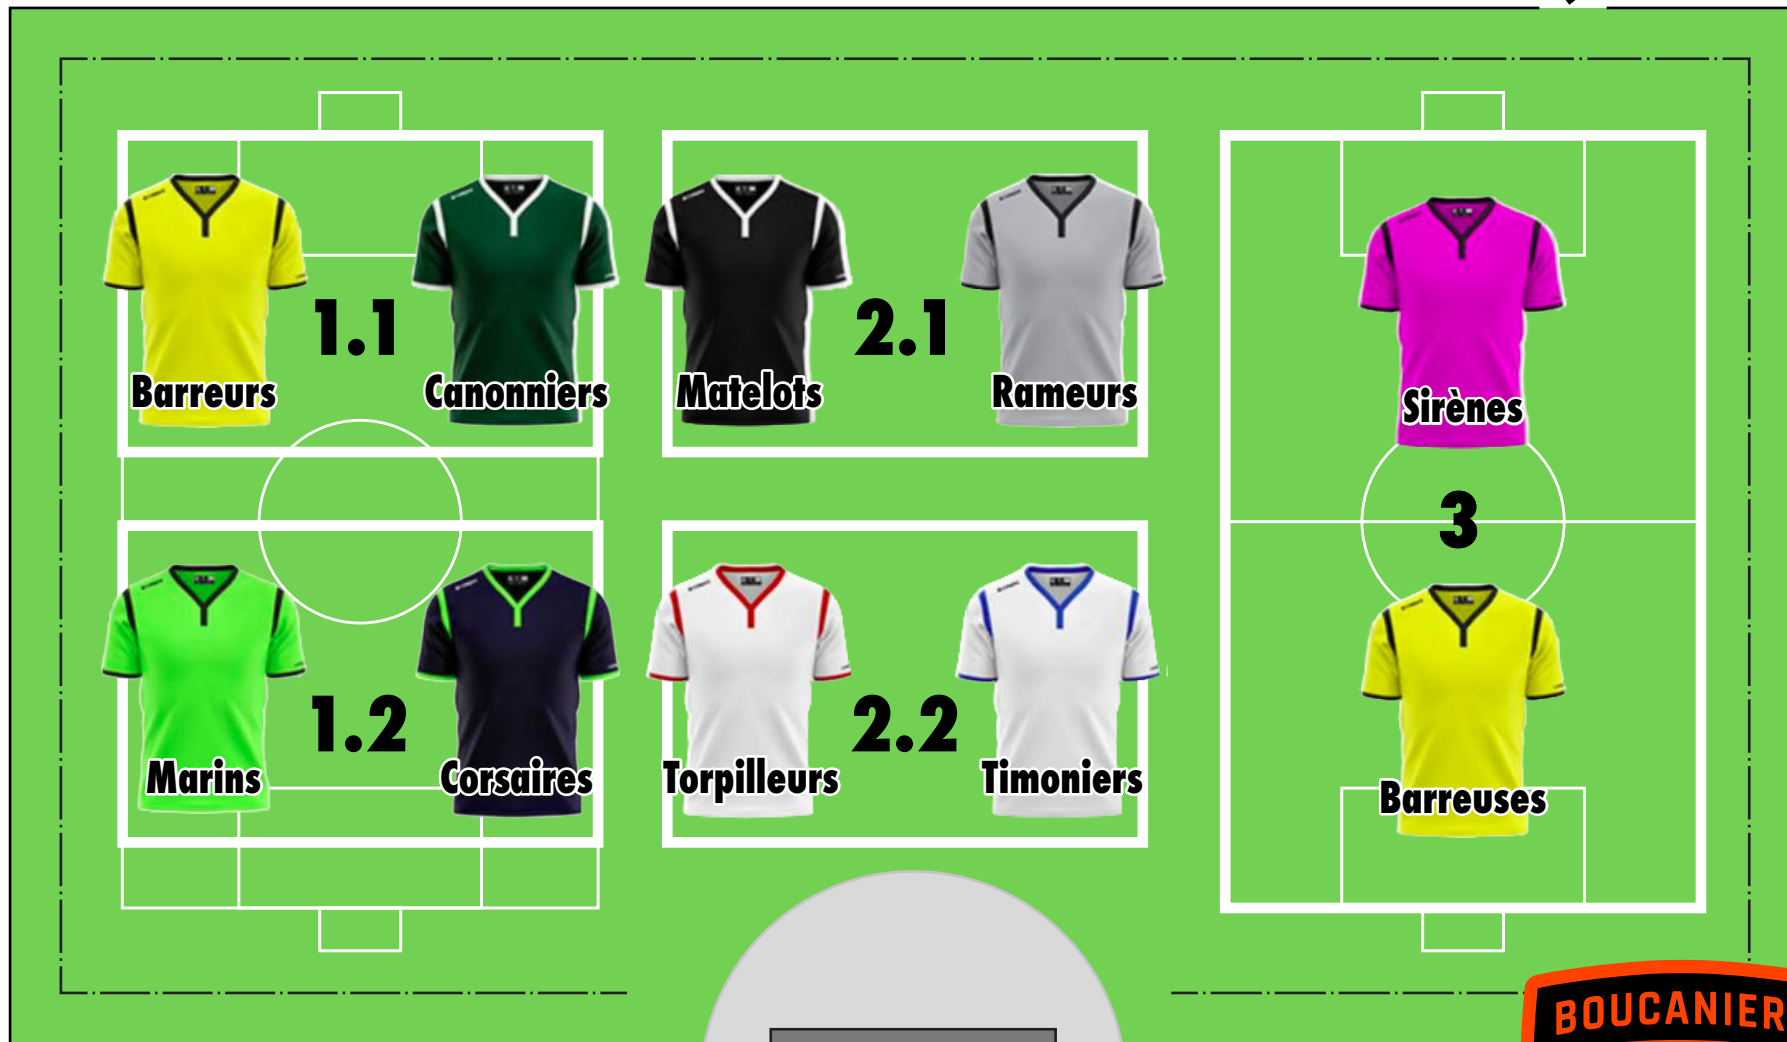

lundi 15 juillet 2019

Parc Baldwin

Terrasse Guindon

Rue Fullum

Rue Chapleau

U04 / F09

lundi 22 juillet 2019

Parc Baldwin