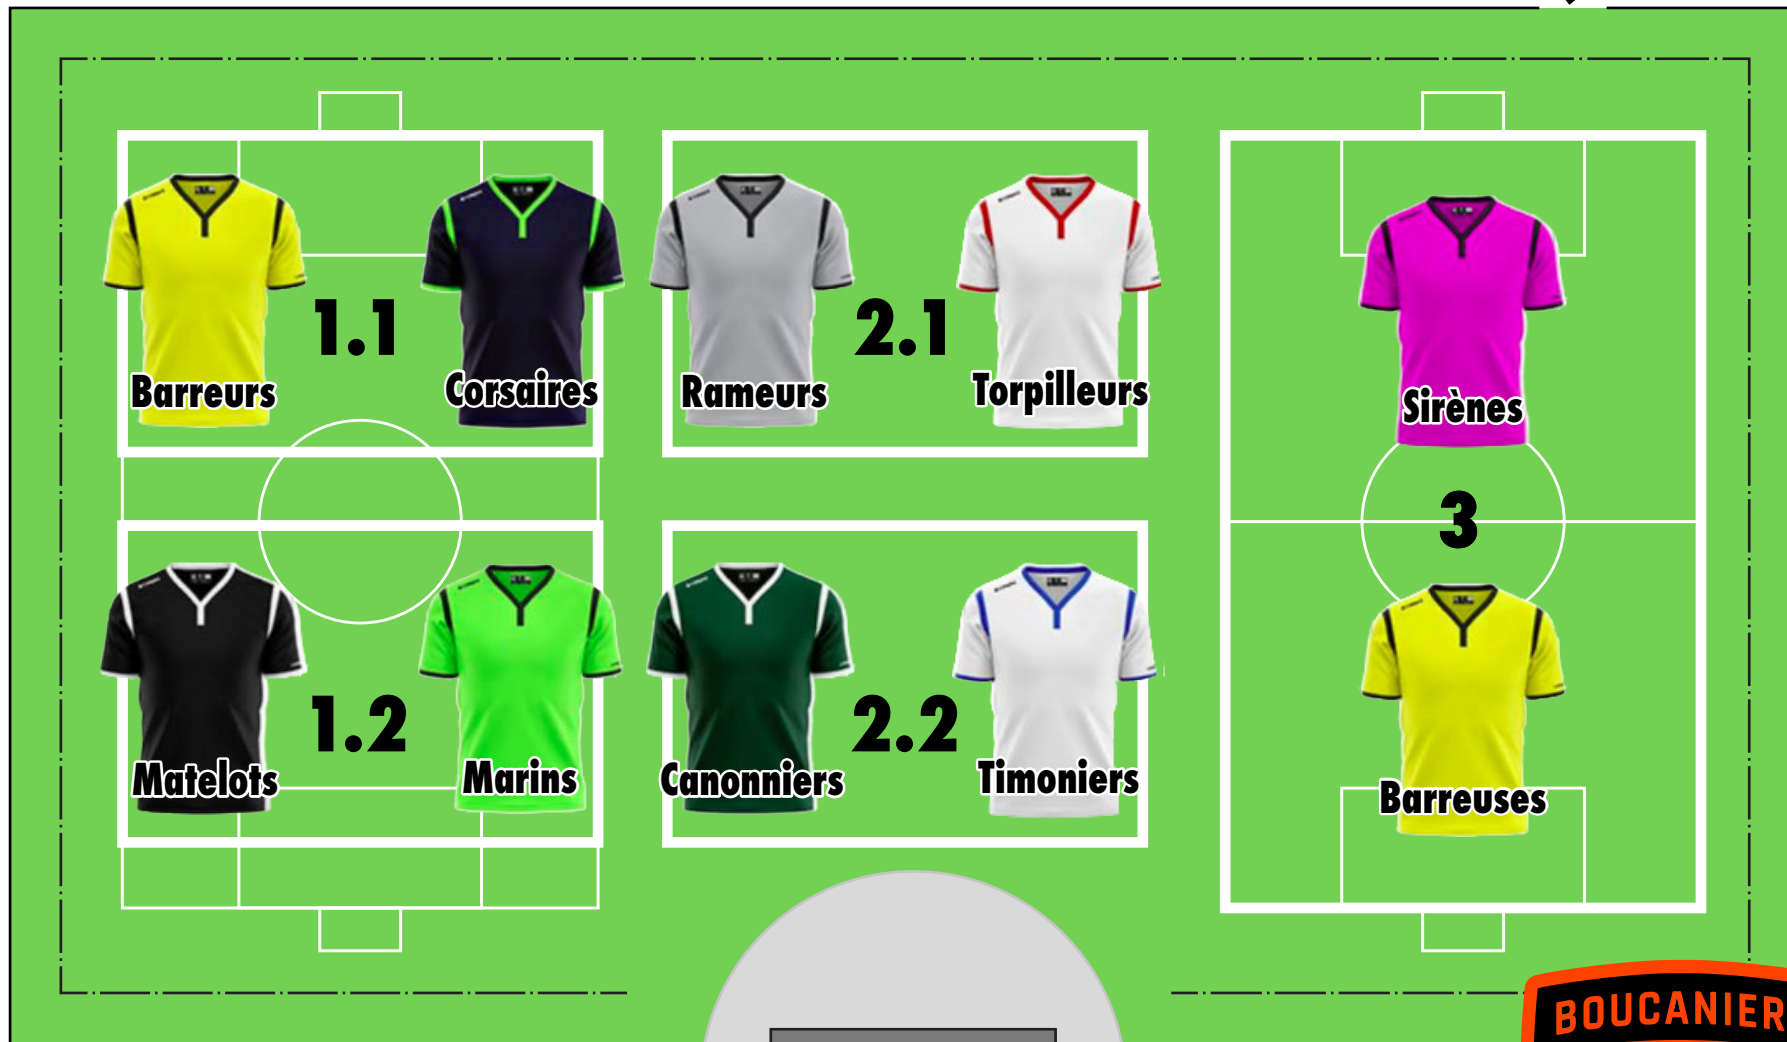

Parc Baldwin

Terrasse Guindon

U04/F09

lundi 3 juin 2019

Parc Baldwin

Terrasse Guindon

Rue Fullum

Rue Chapleau