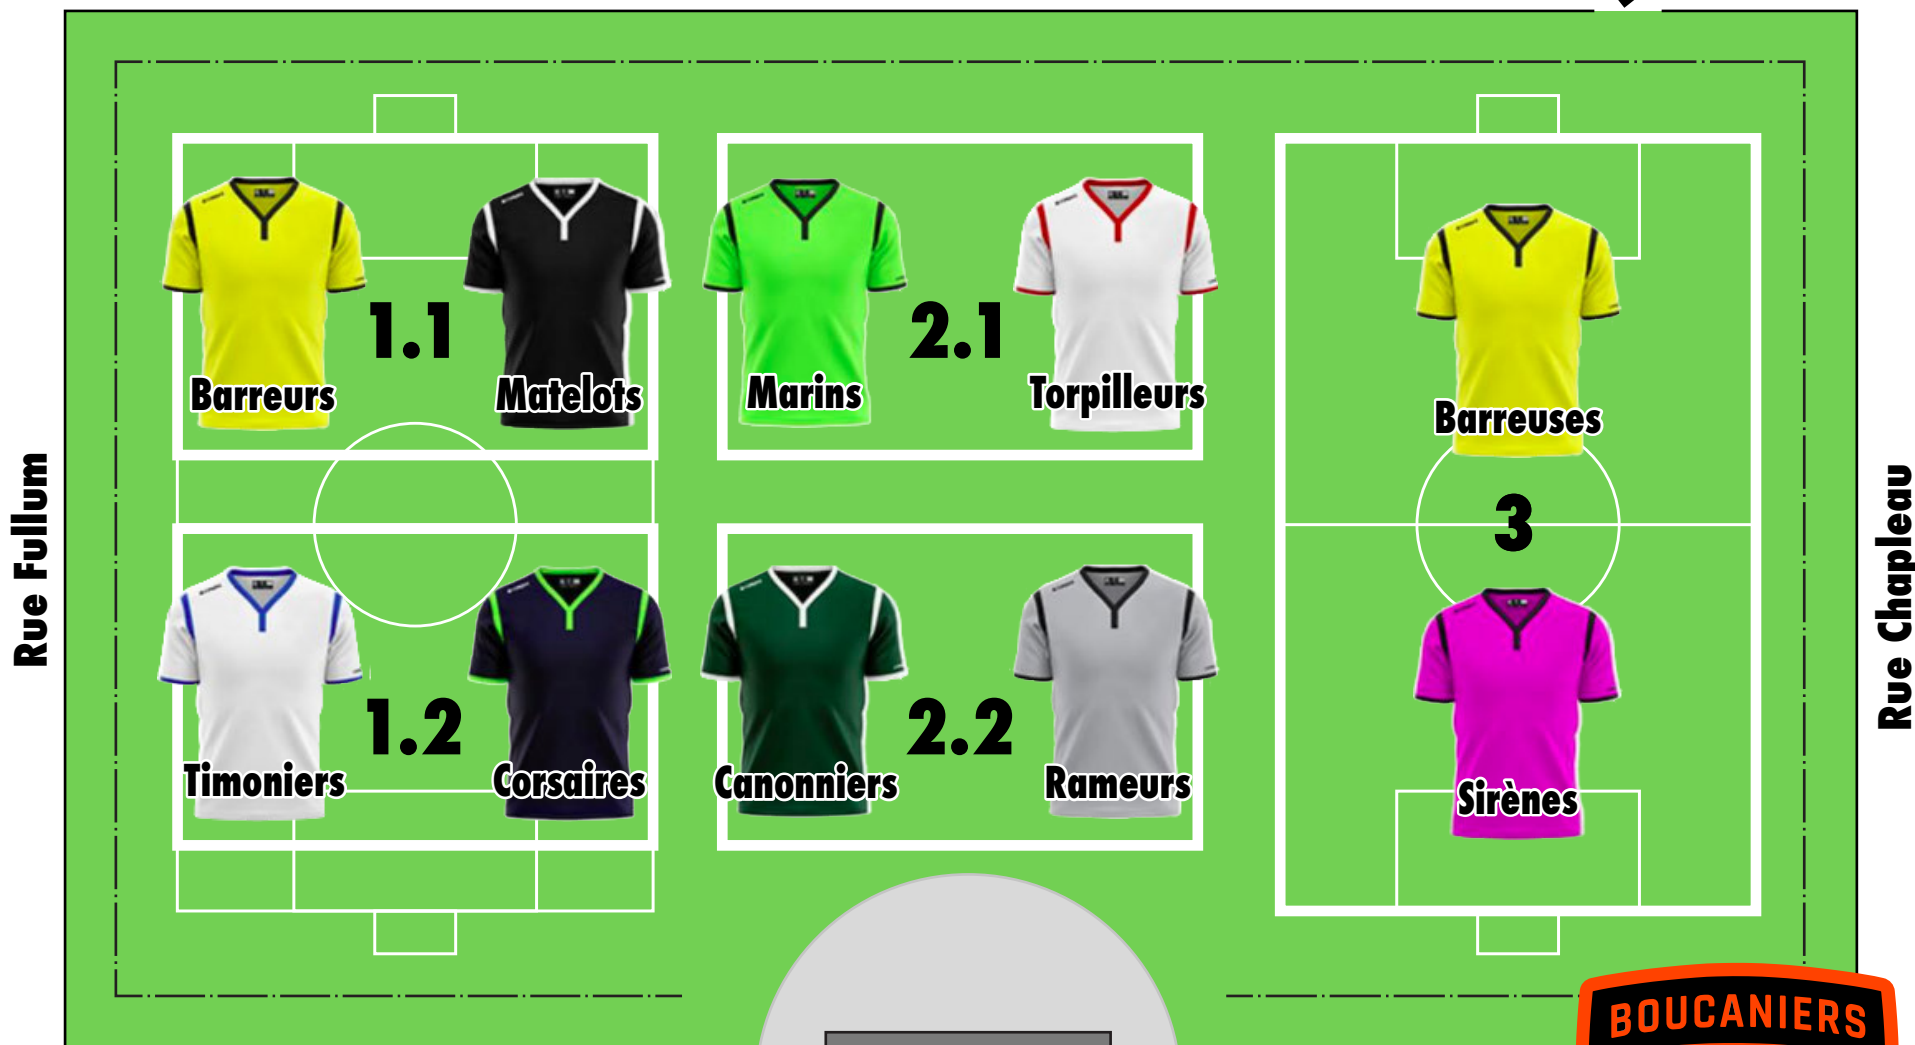

Chalet

U04 / F09

lundi 5 août 2019

Parc Baldwin

Terrasse Guindon

Rue Fullum

Rue Chapleau

Chalet