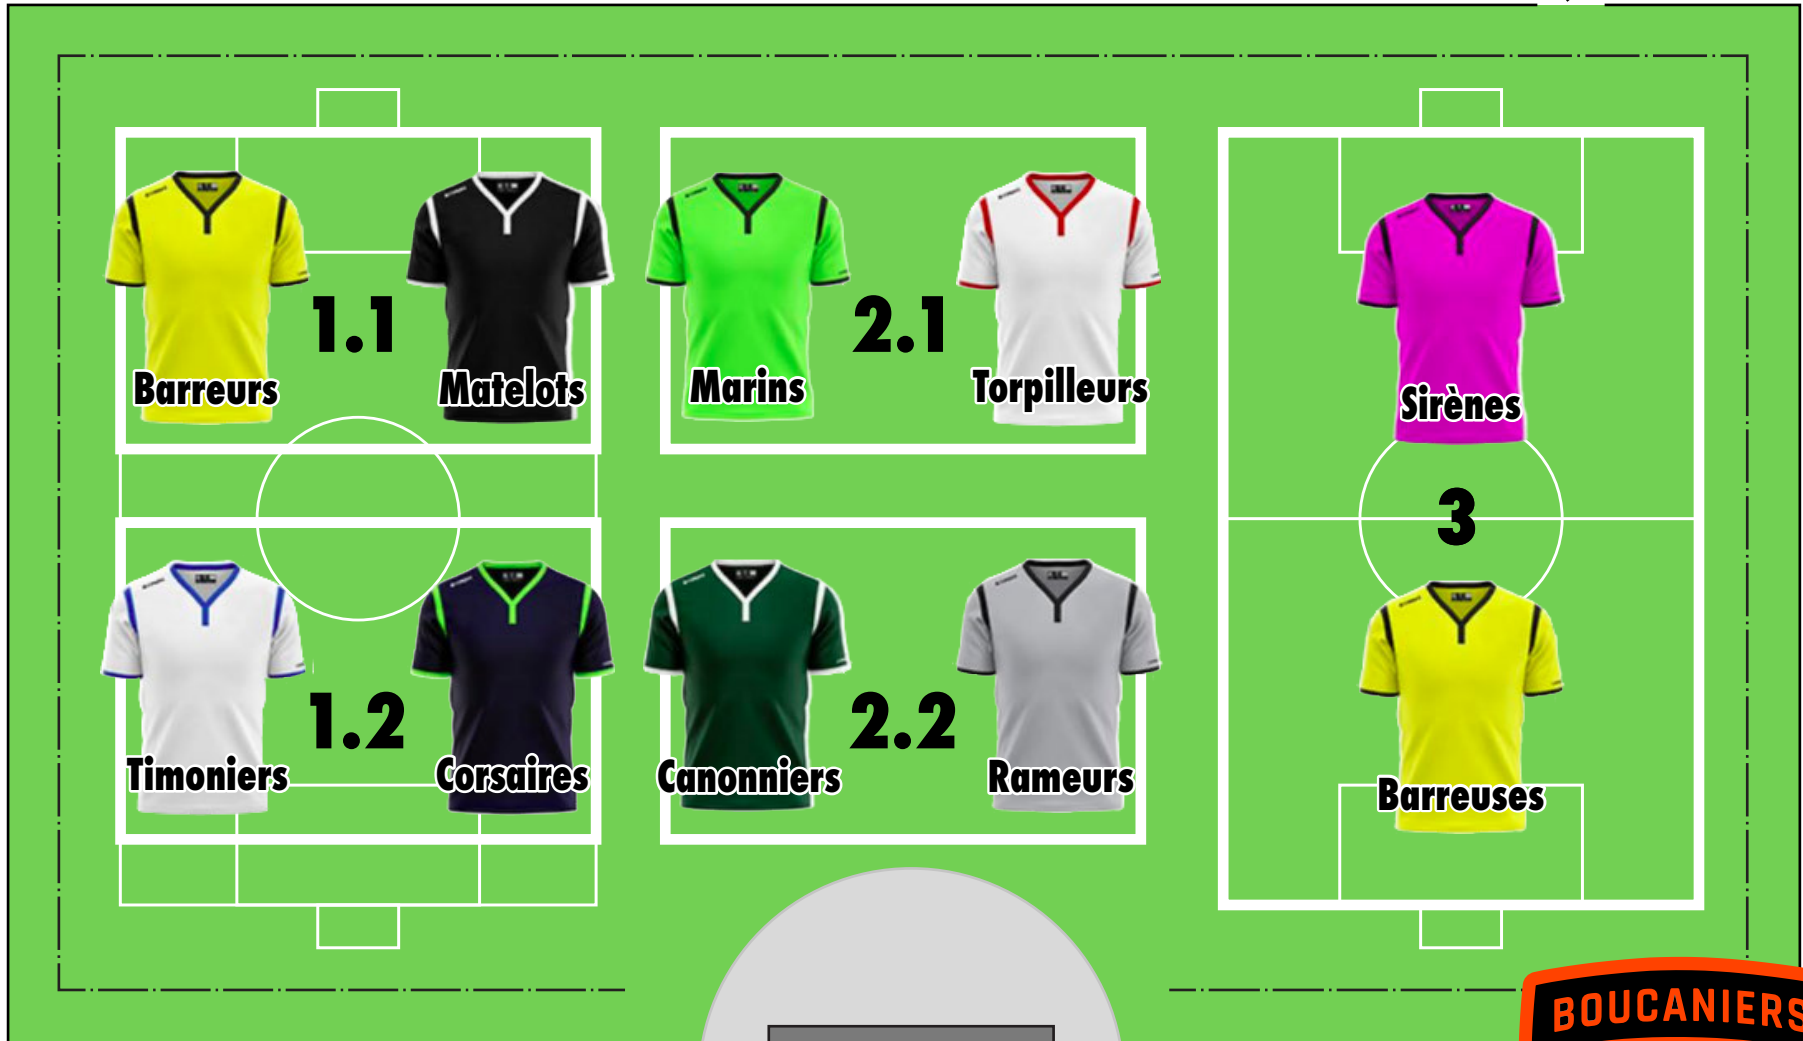

Parc Baldwin

Terrasse Guindon

Rue Fullum

Rue Chapleau

U04 / F09

lundi 24 juin 2019