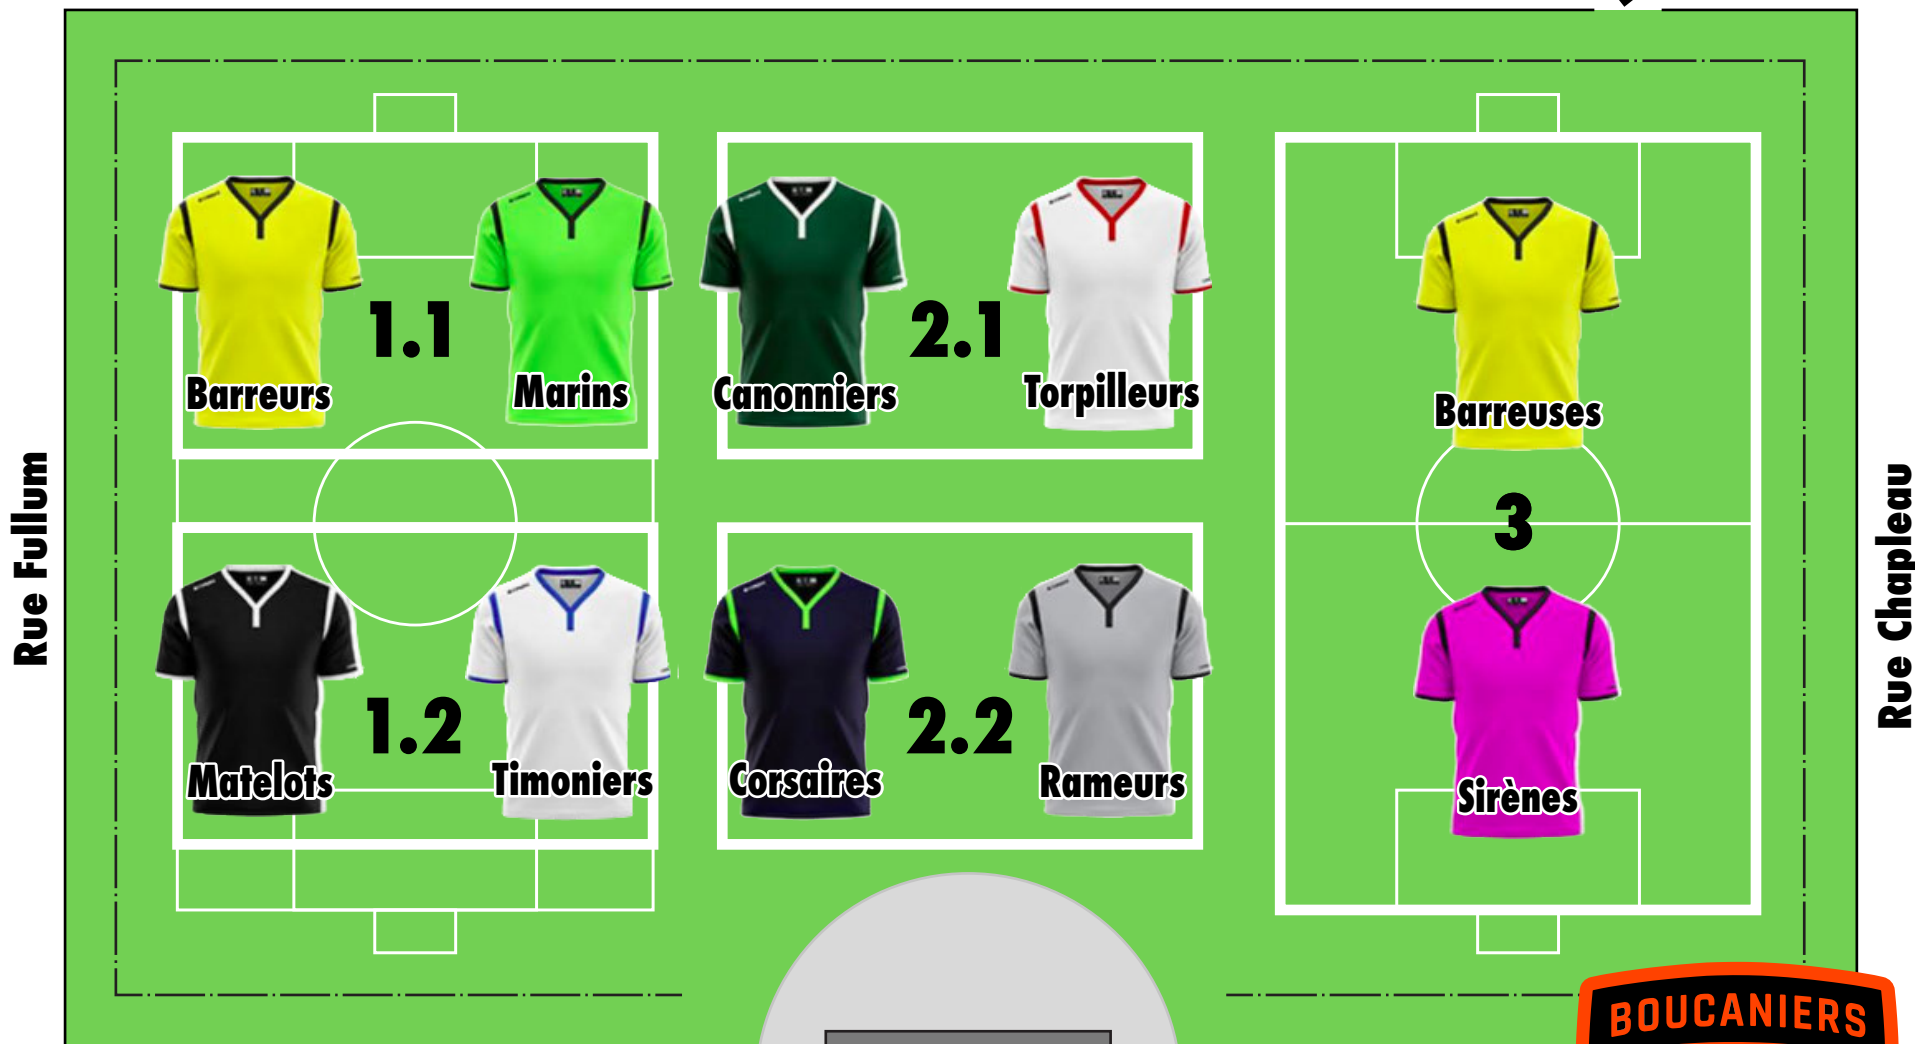

Parc Baldwin

Terrasse Guindon

U04/F09

lundi 17 juin 2019