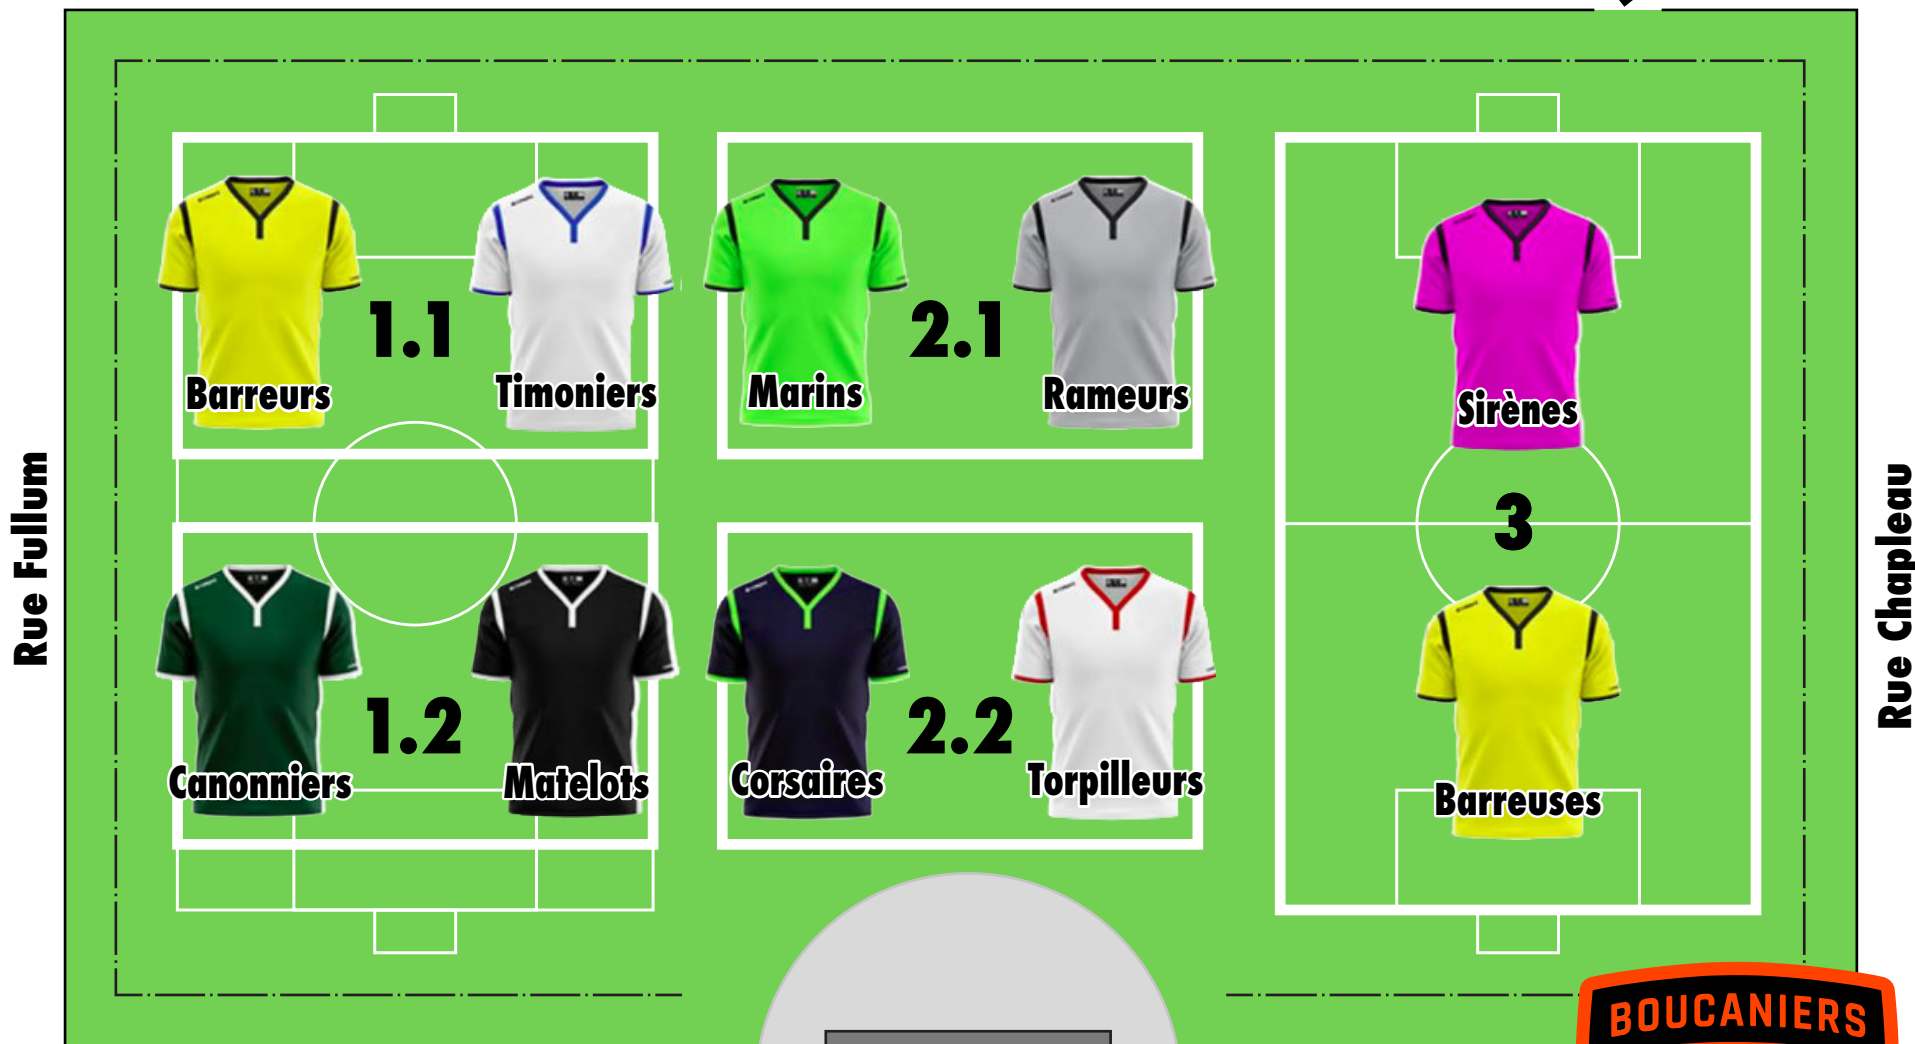

Parc Baldwin

Terrasse Guindon

Chalet

U04/F09

lundi 8 juillet 2019