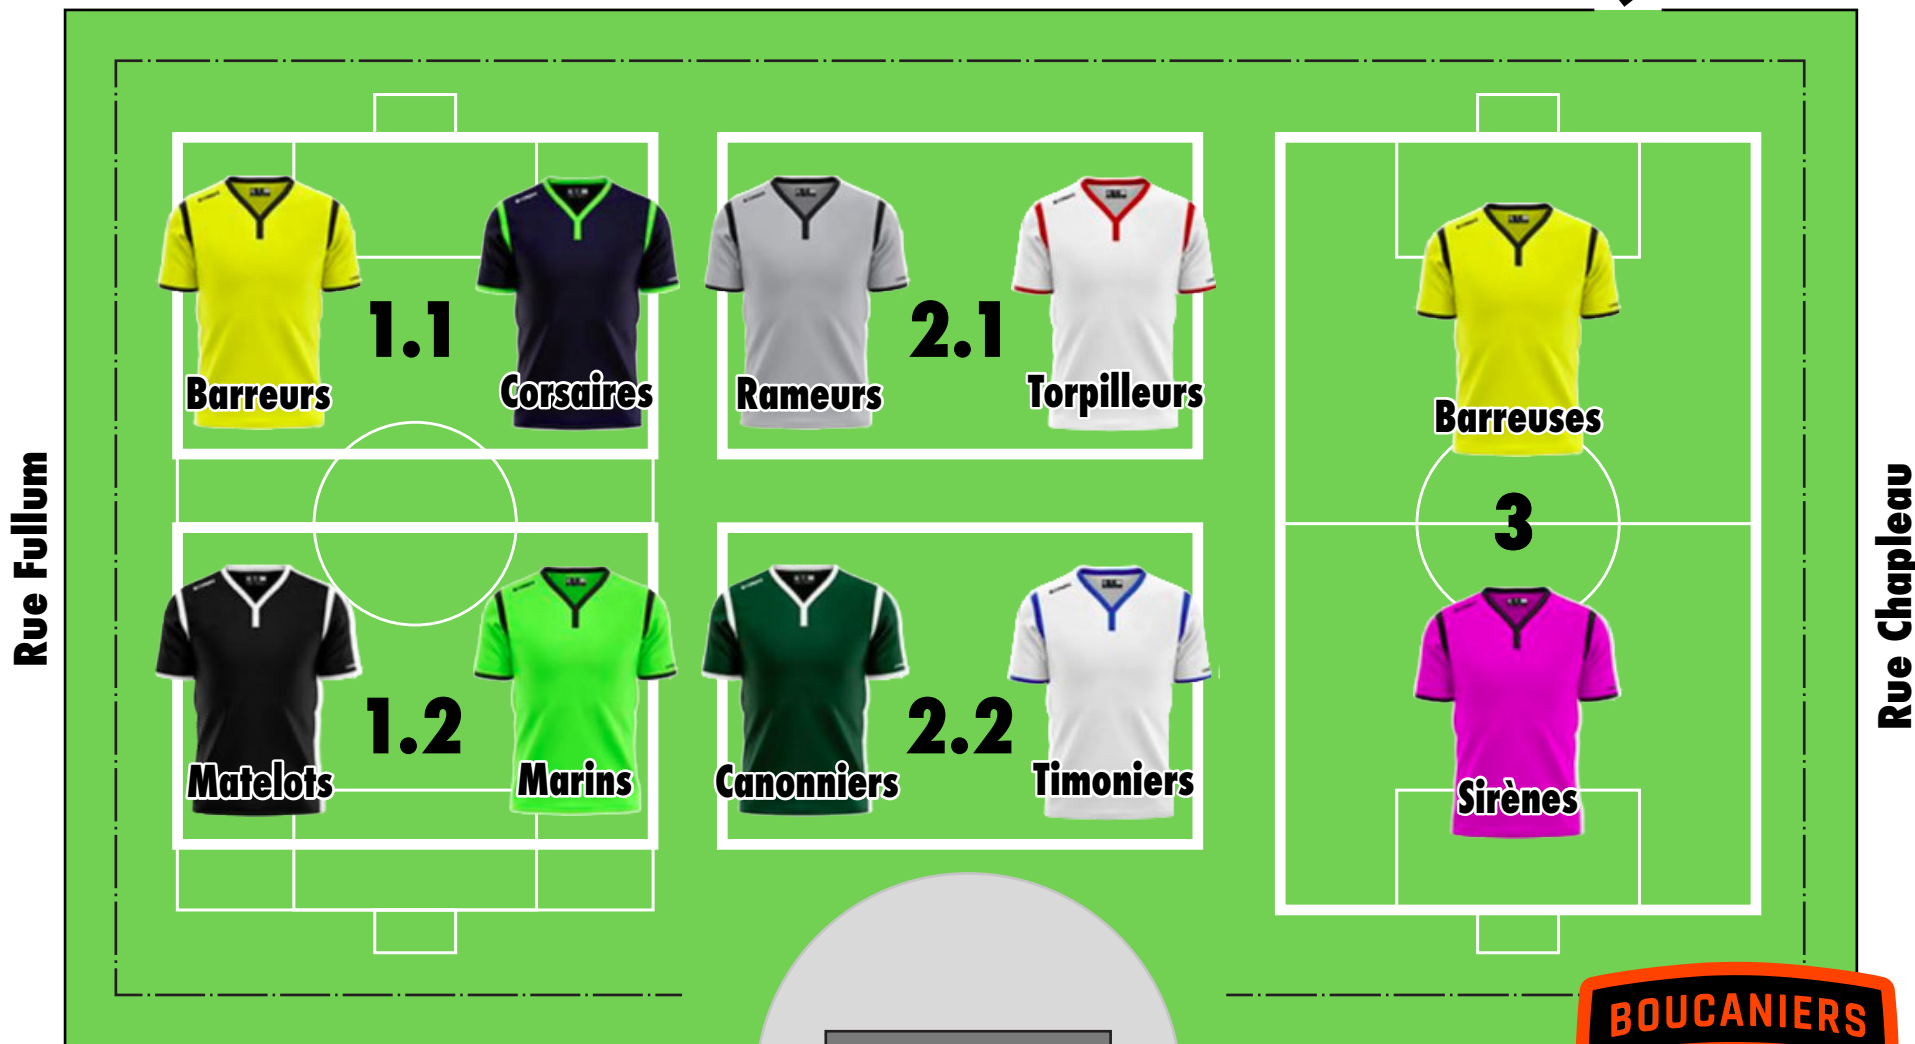

Parc Baldwin

Terrasse Guindon

Chalet

U04 / F09

lundi 29 juillet 2019