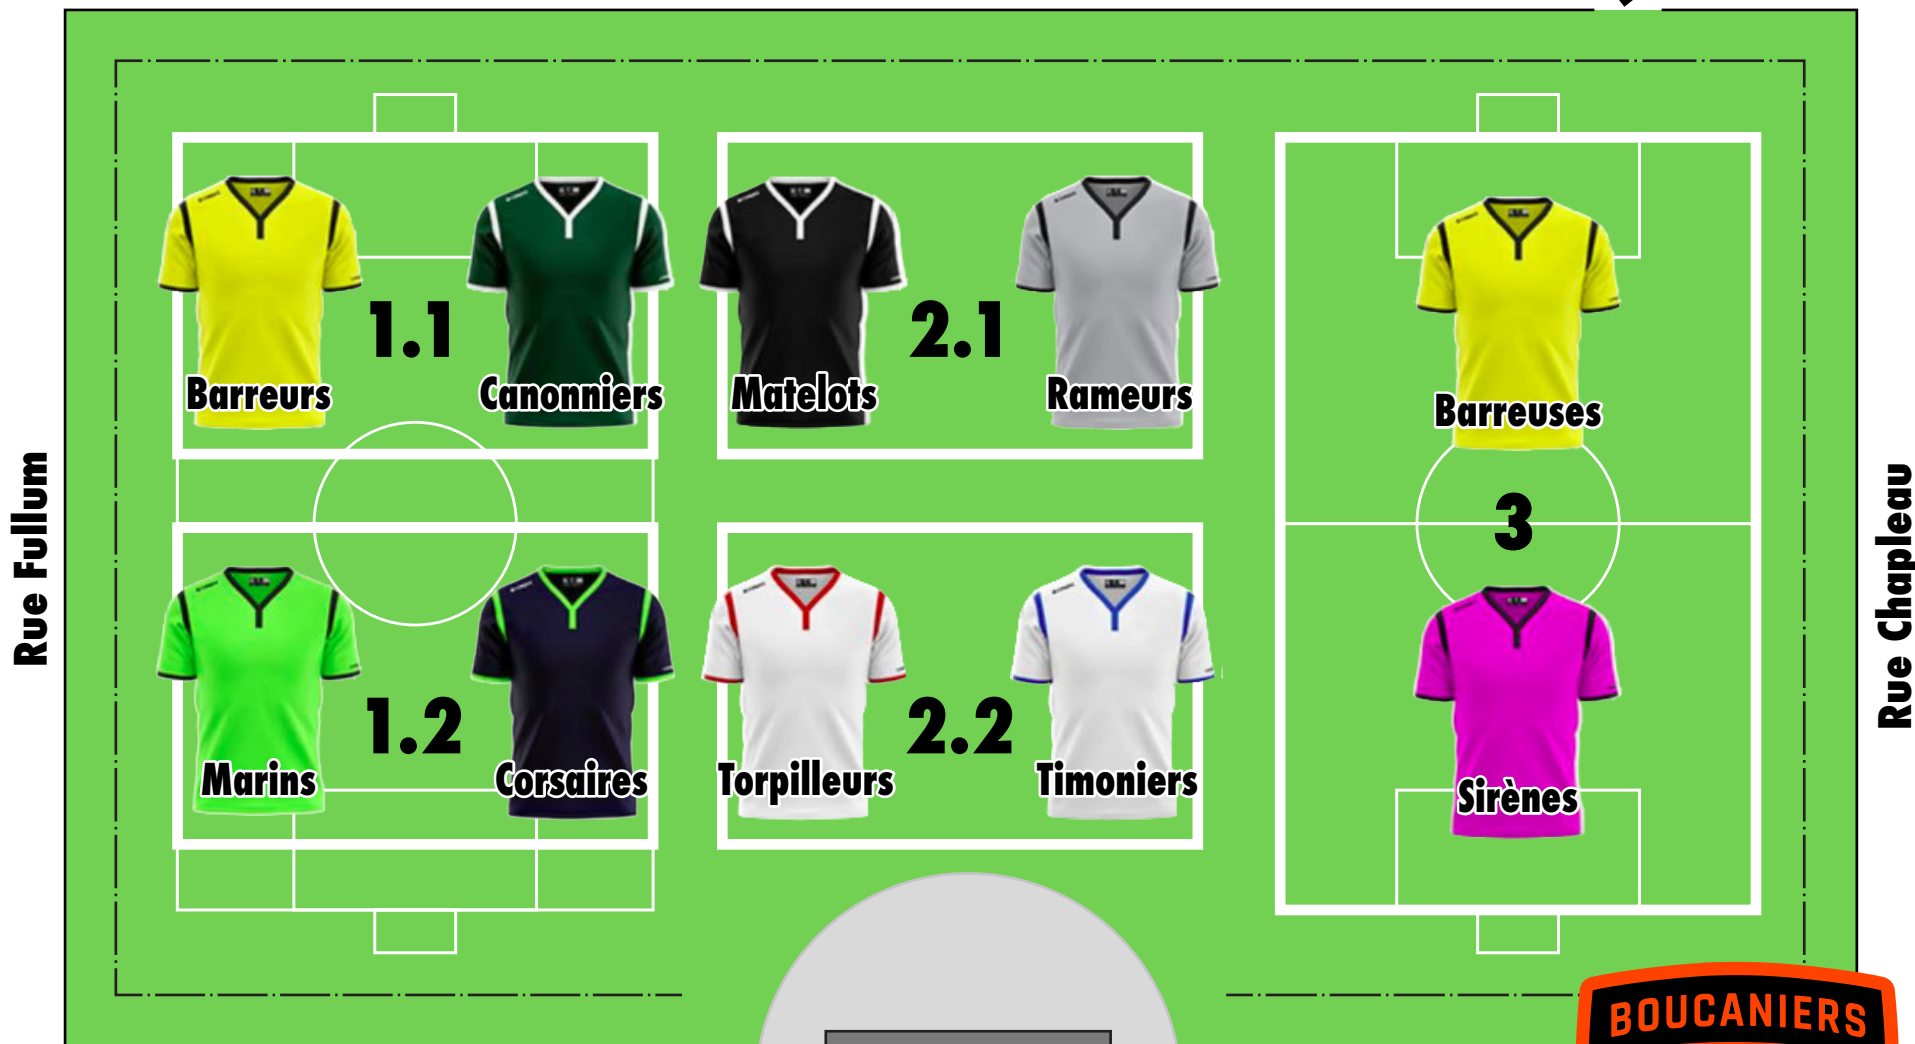

Parc Baldwin

Terrasse Guindon

U04/F09

lundi 3 juin 2019

Parc Baldwin

Terrasse Guindon

Rue Fullum

Rue Chapleau