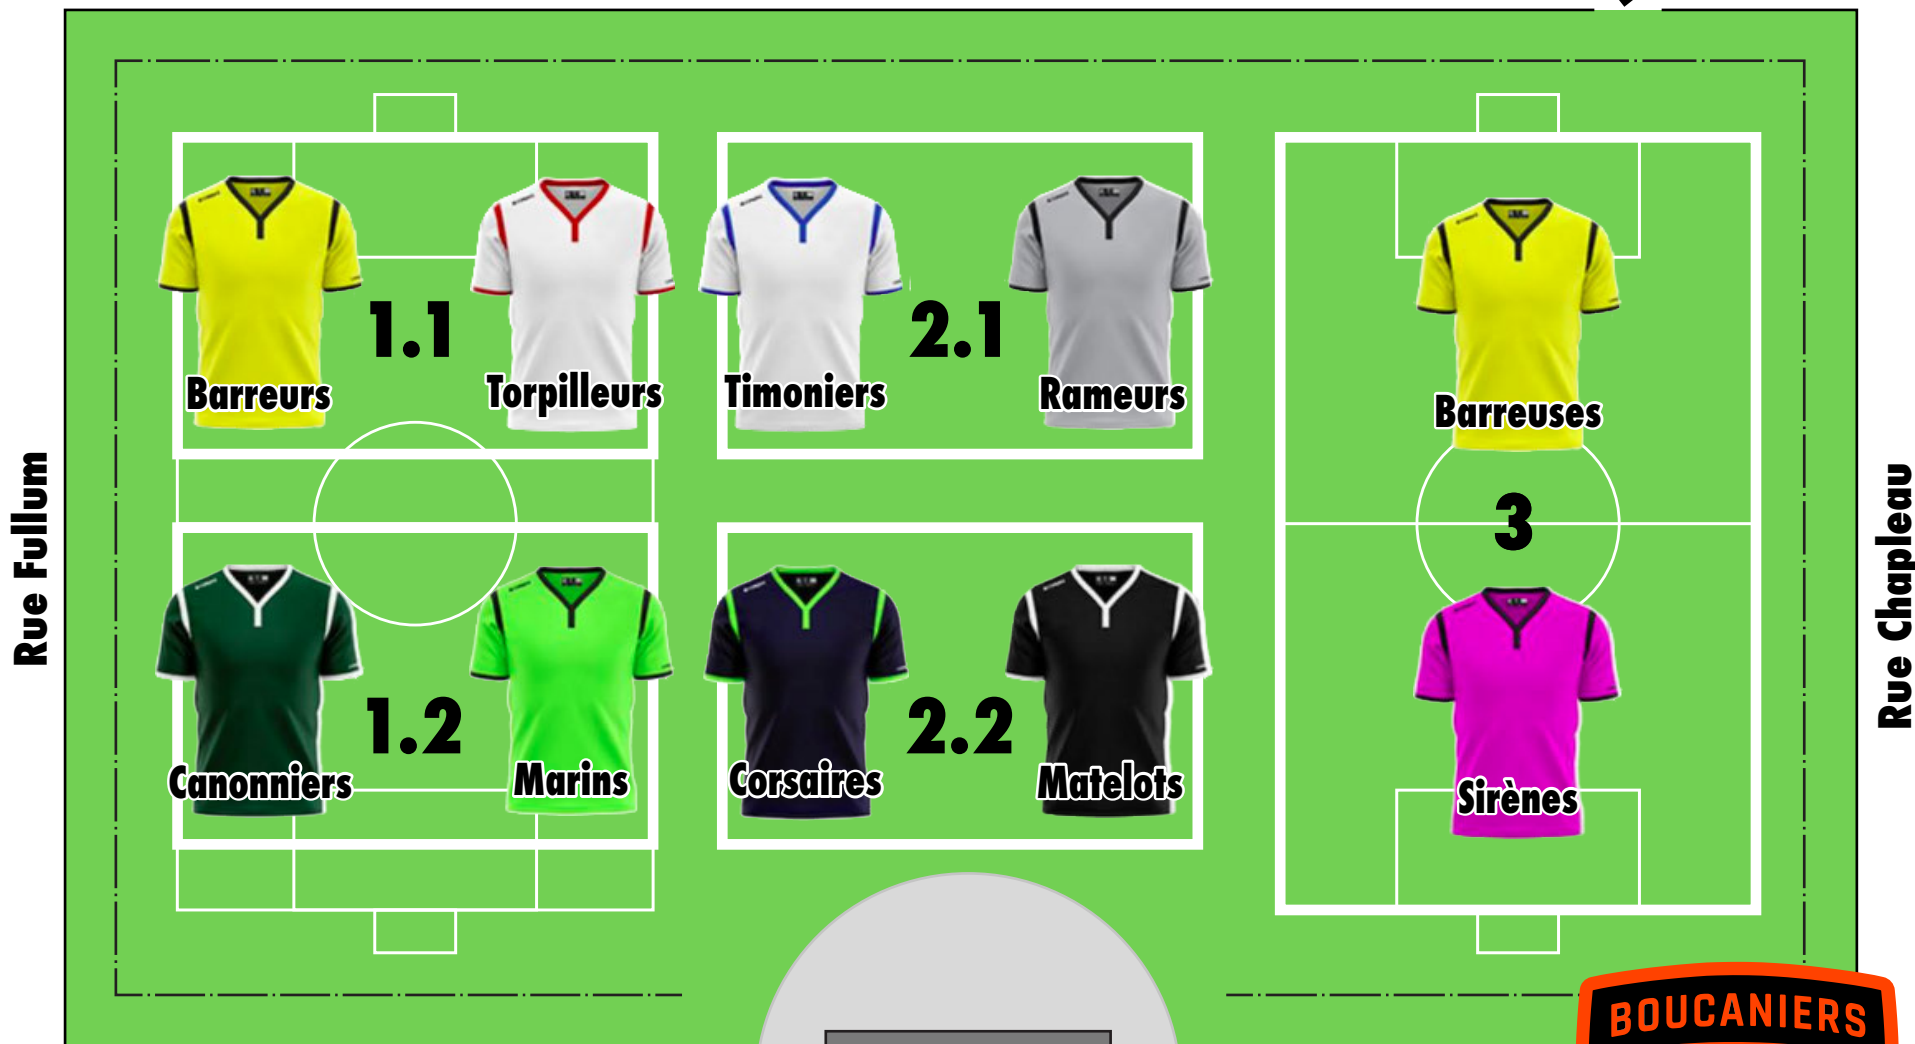

Parc Baldwin

Terrasse Guindon

Chalet

U04/F09

lundi 8 juillet 2019

Parc Baldwin

Terrasse Guindon

U04 / F09