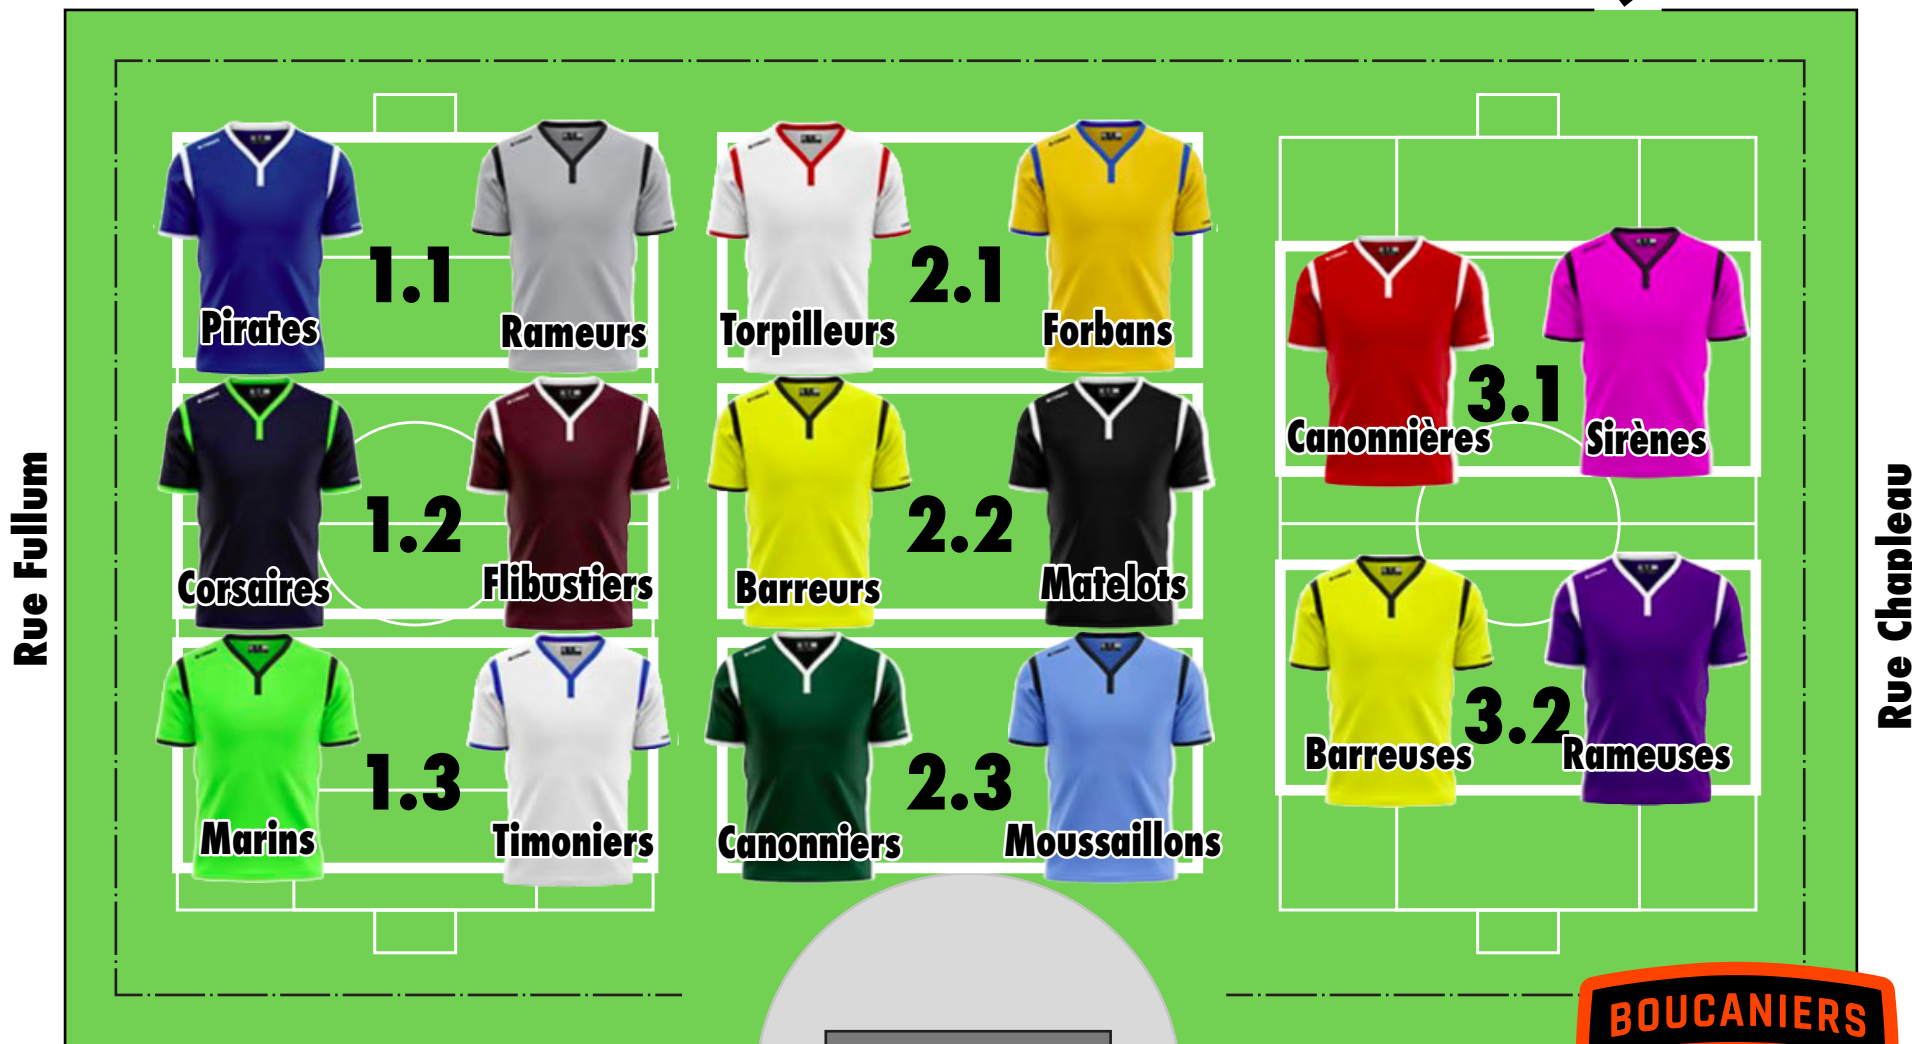

Parc Baldwin

Terrasse Guindon

U05 / U06

mardi 18 juin 2019