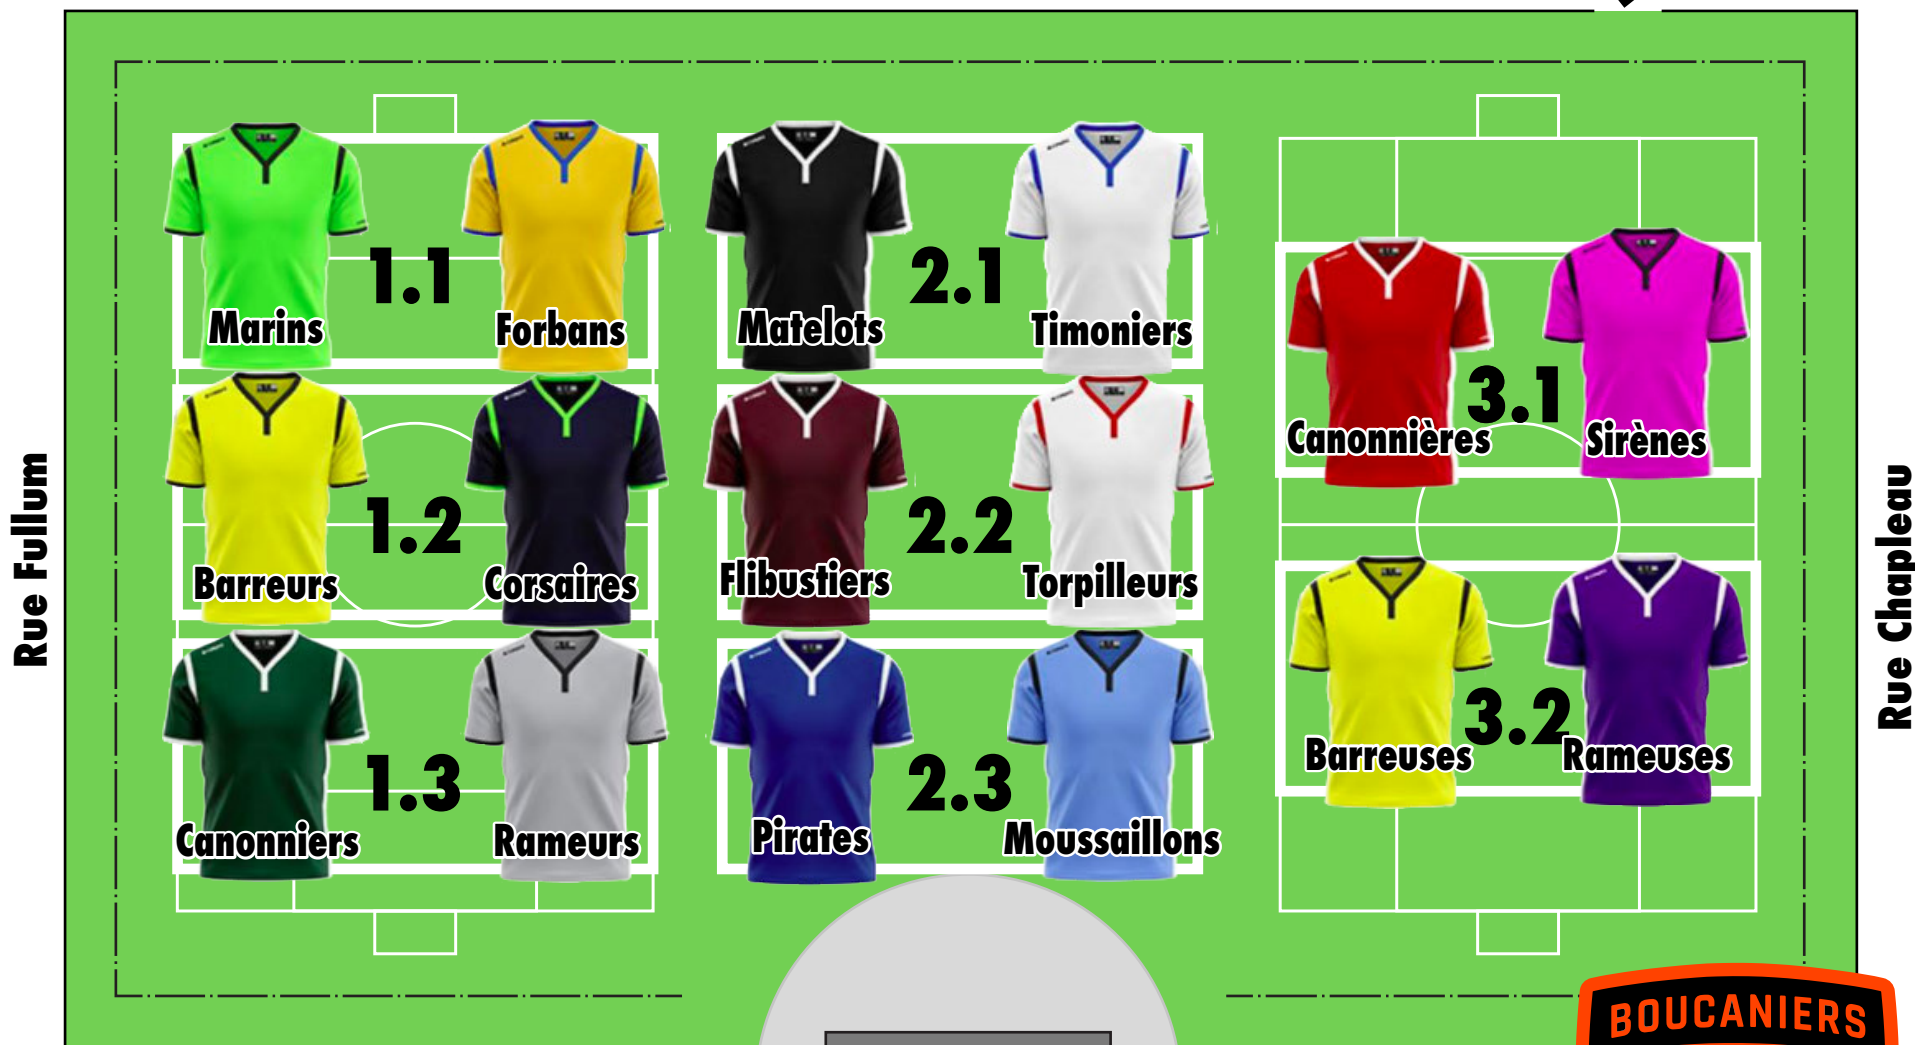

Parc Baldwin

Terrasse Guindon

Chalet

U05 / U06
mardi 9 juillet 2019