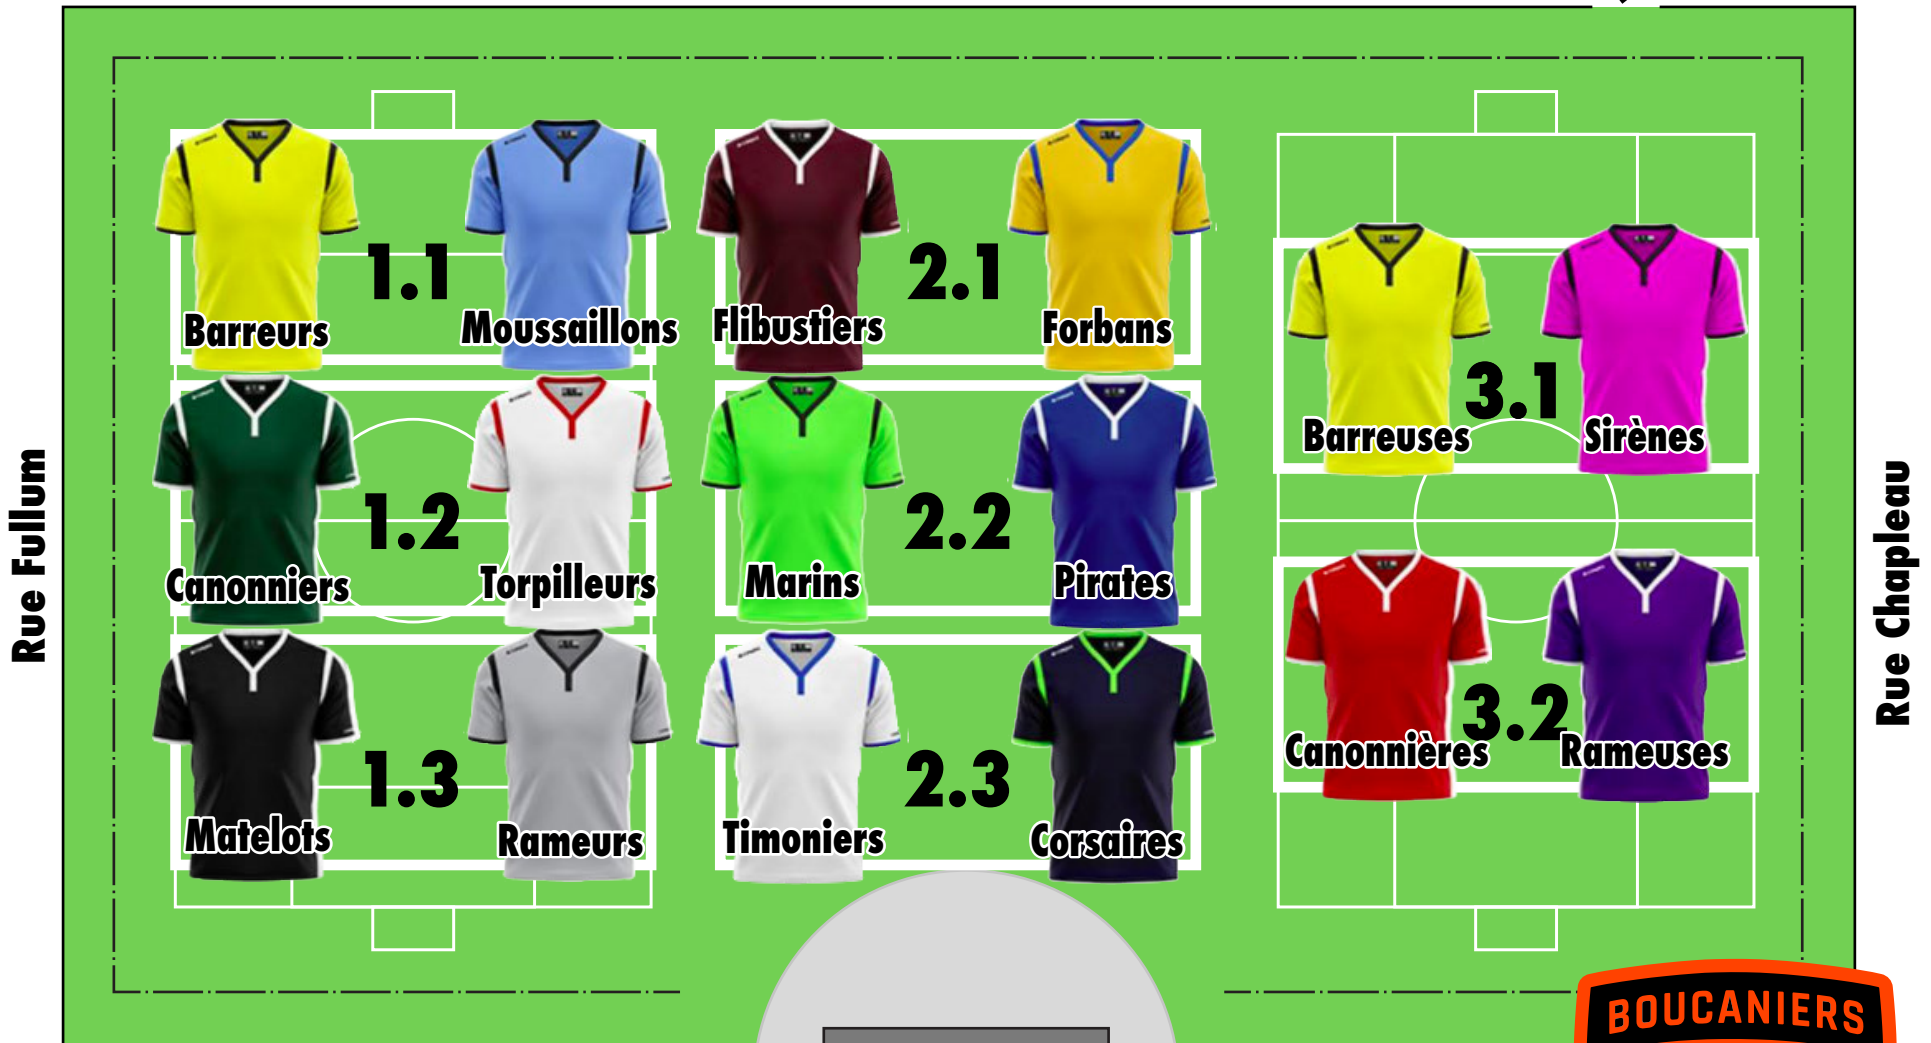

Parc Baldwin

Terrasse Guindon

Rue Fullum

Rue Chapleau

Chalet

U05 / U06

mardi 6 août 2019