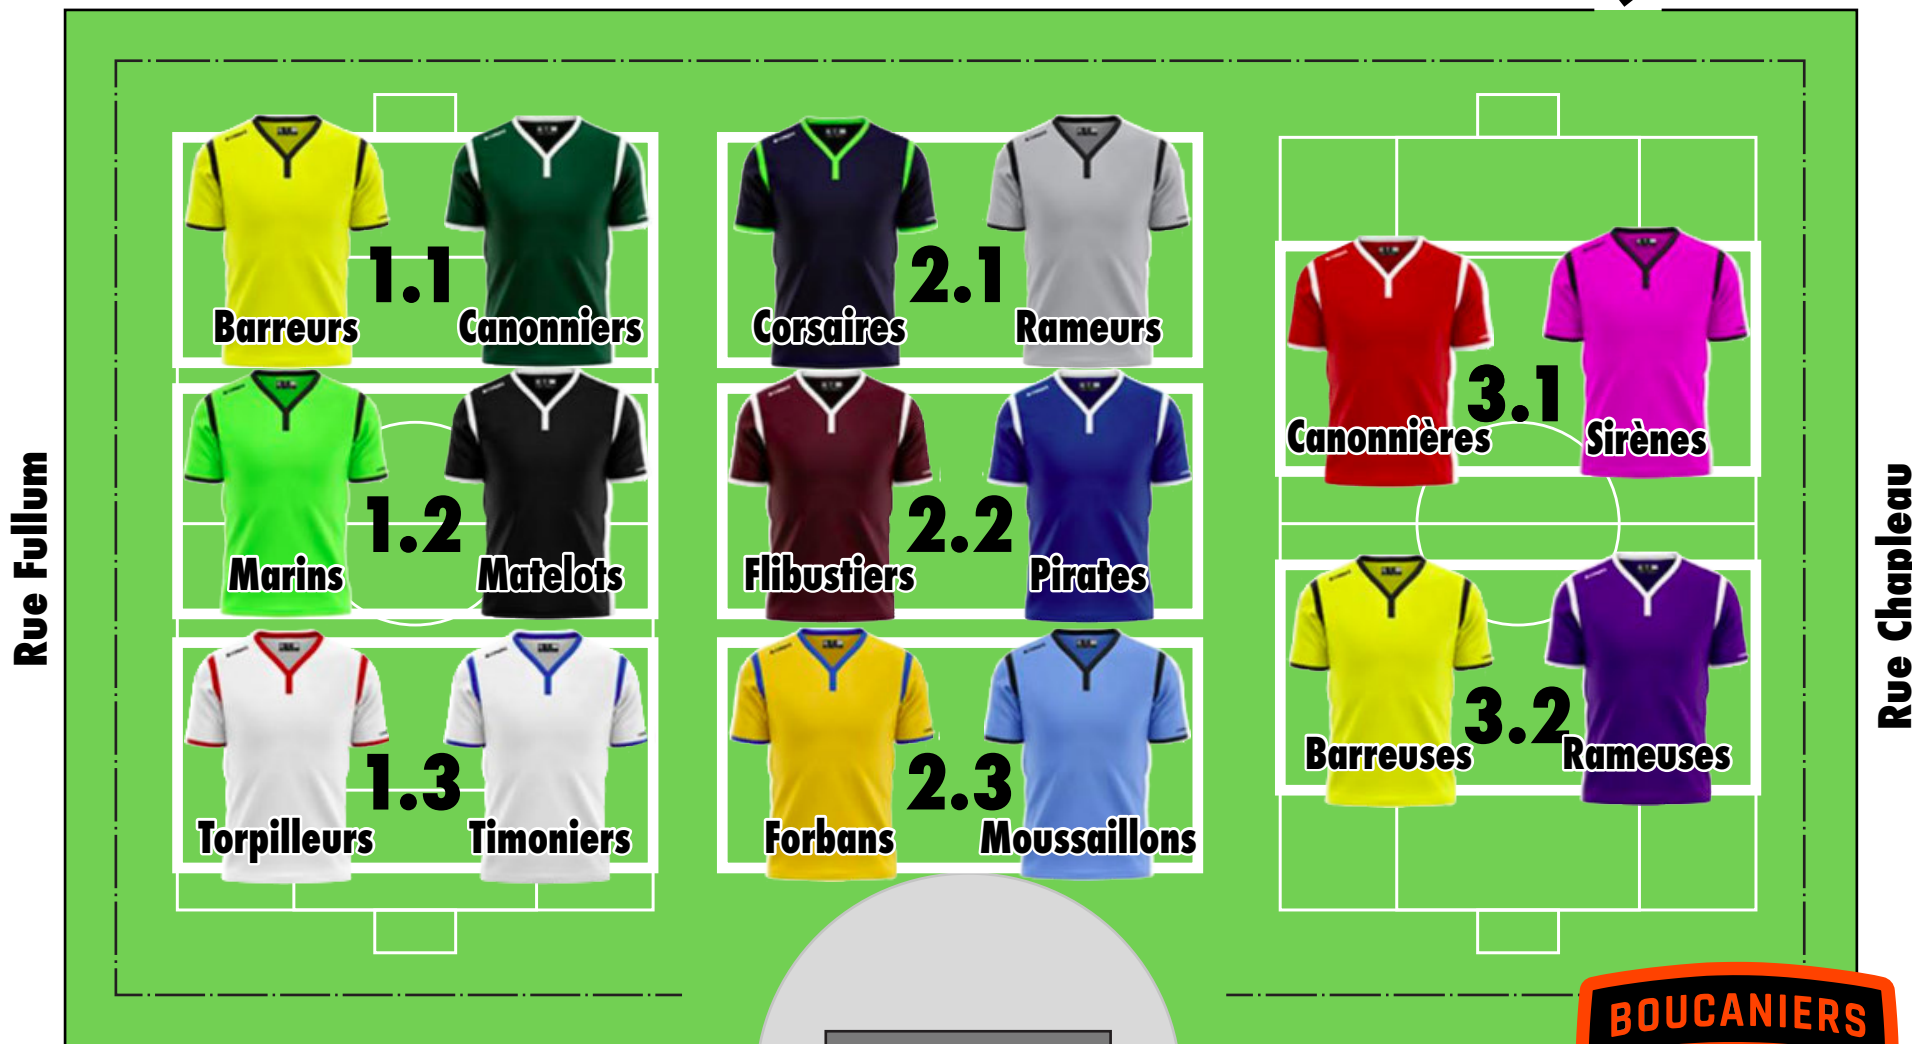

Parc Baldwin

Terrasse Guindon

Rue Fullum

Rue Chapleau

Chalet

U05 / U06

mardi 20 août 2019