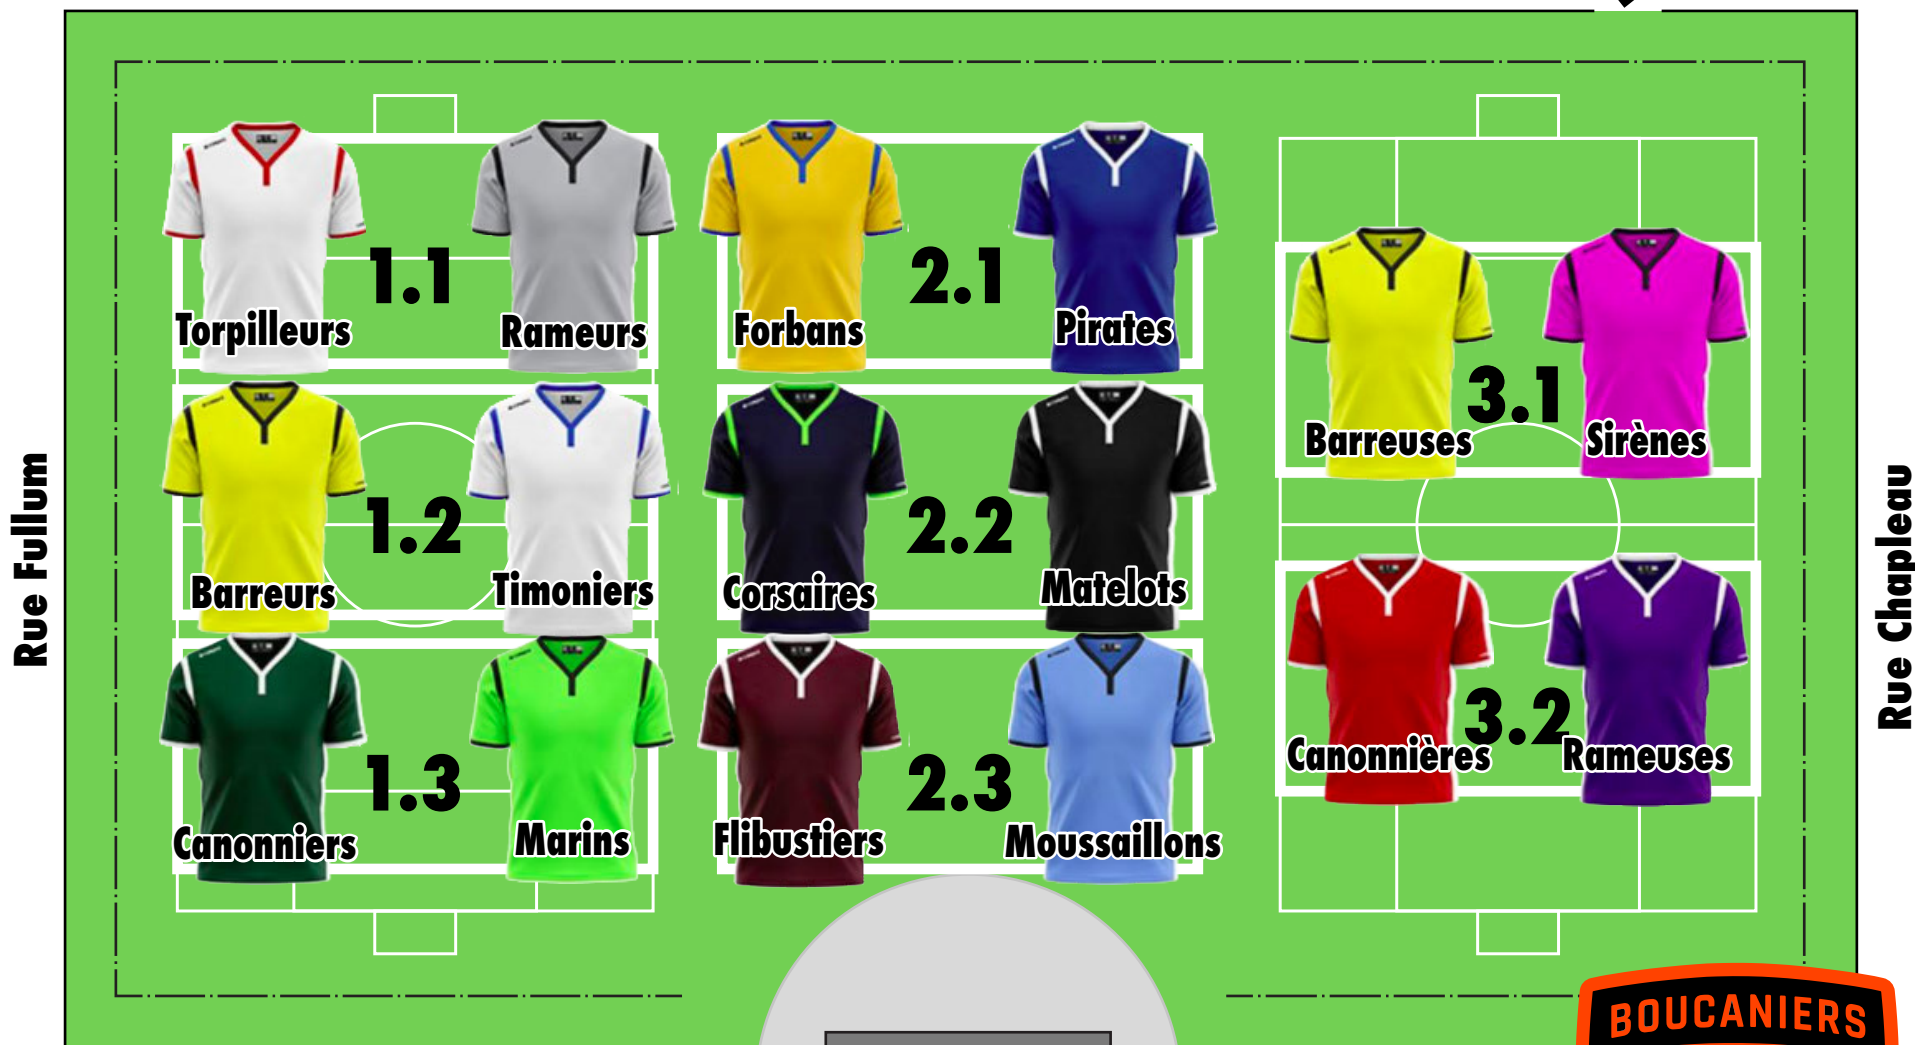

Parc Baldwin

Terrasse Guindon

Rue Fullum

Rue Chapleau

Chalet

U05 / U06

mardi 25 juin 2019