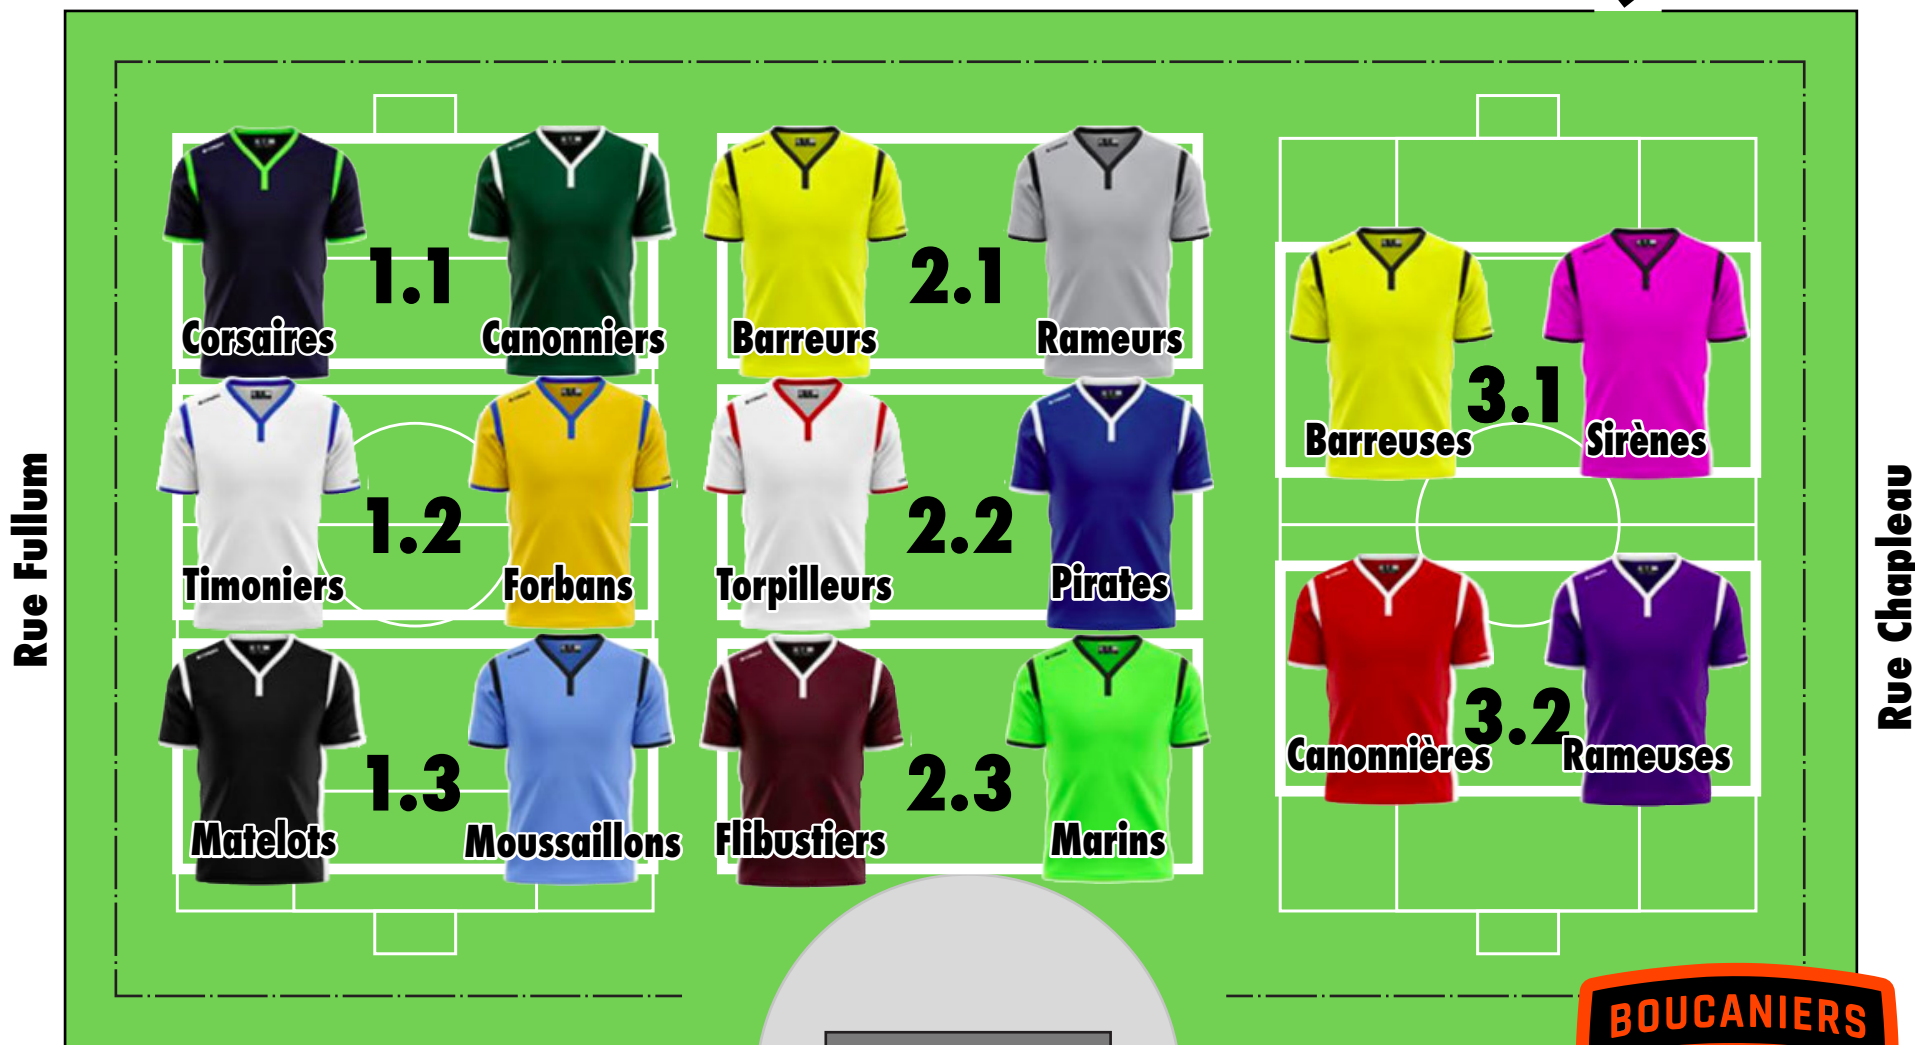

Parc Baldwin

Terrasse Guindon

U05 / U06

mardi 16 juillet 2019