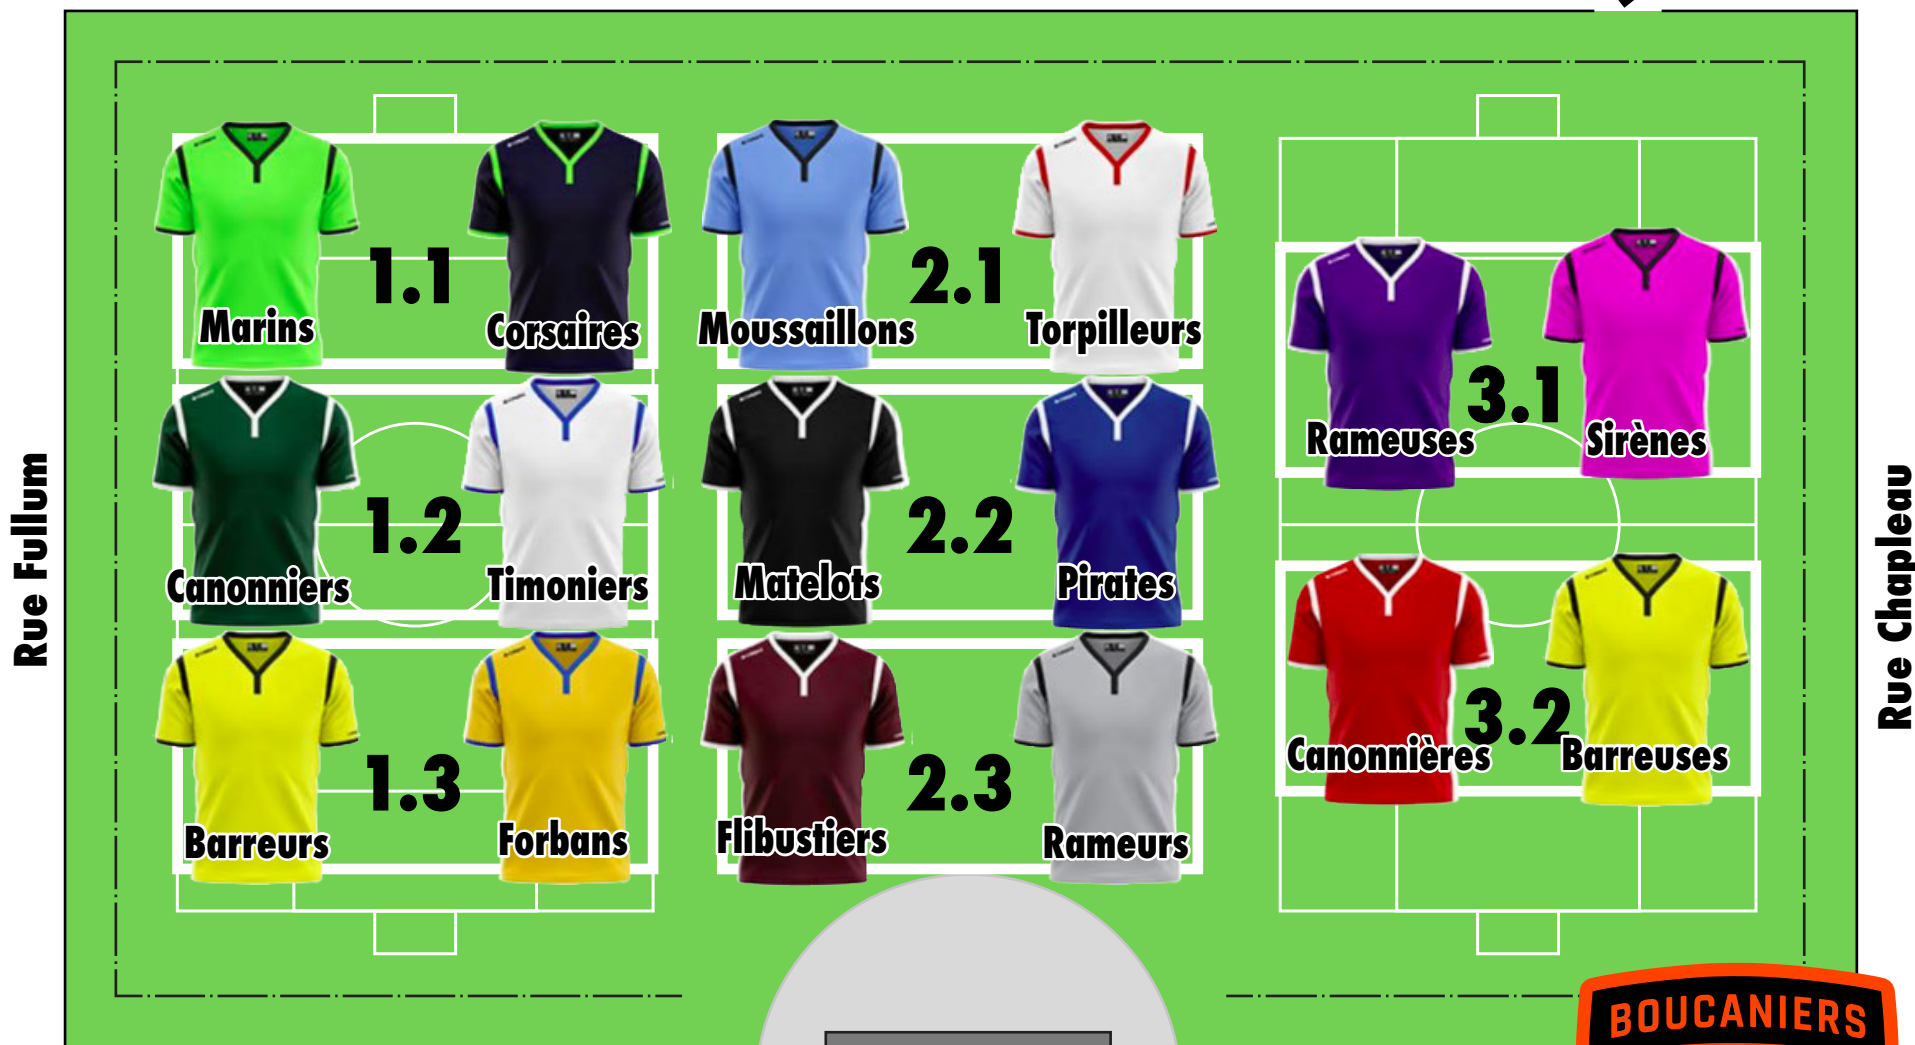

Parc Baldwin

Terrasse Guindon

Chalet

U05 / U06

mardi 13 août 2019