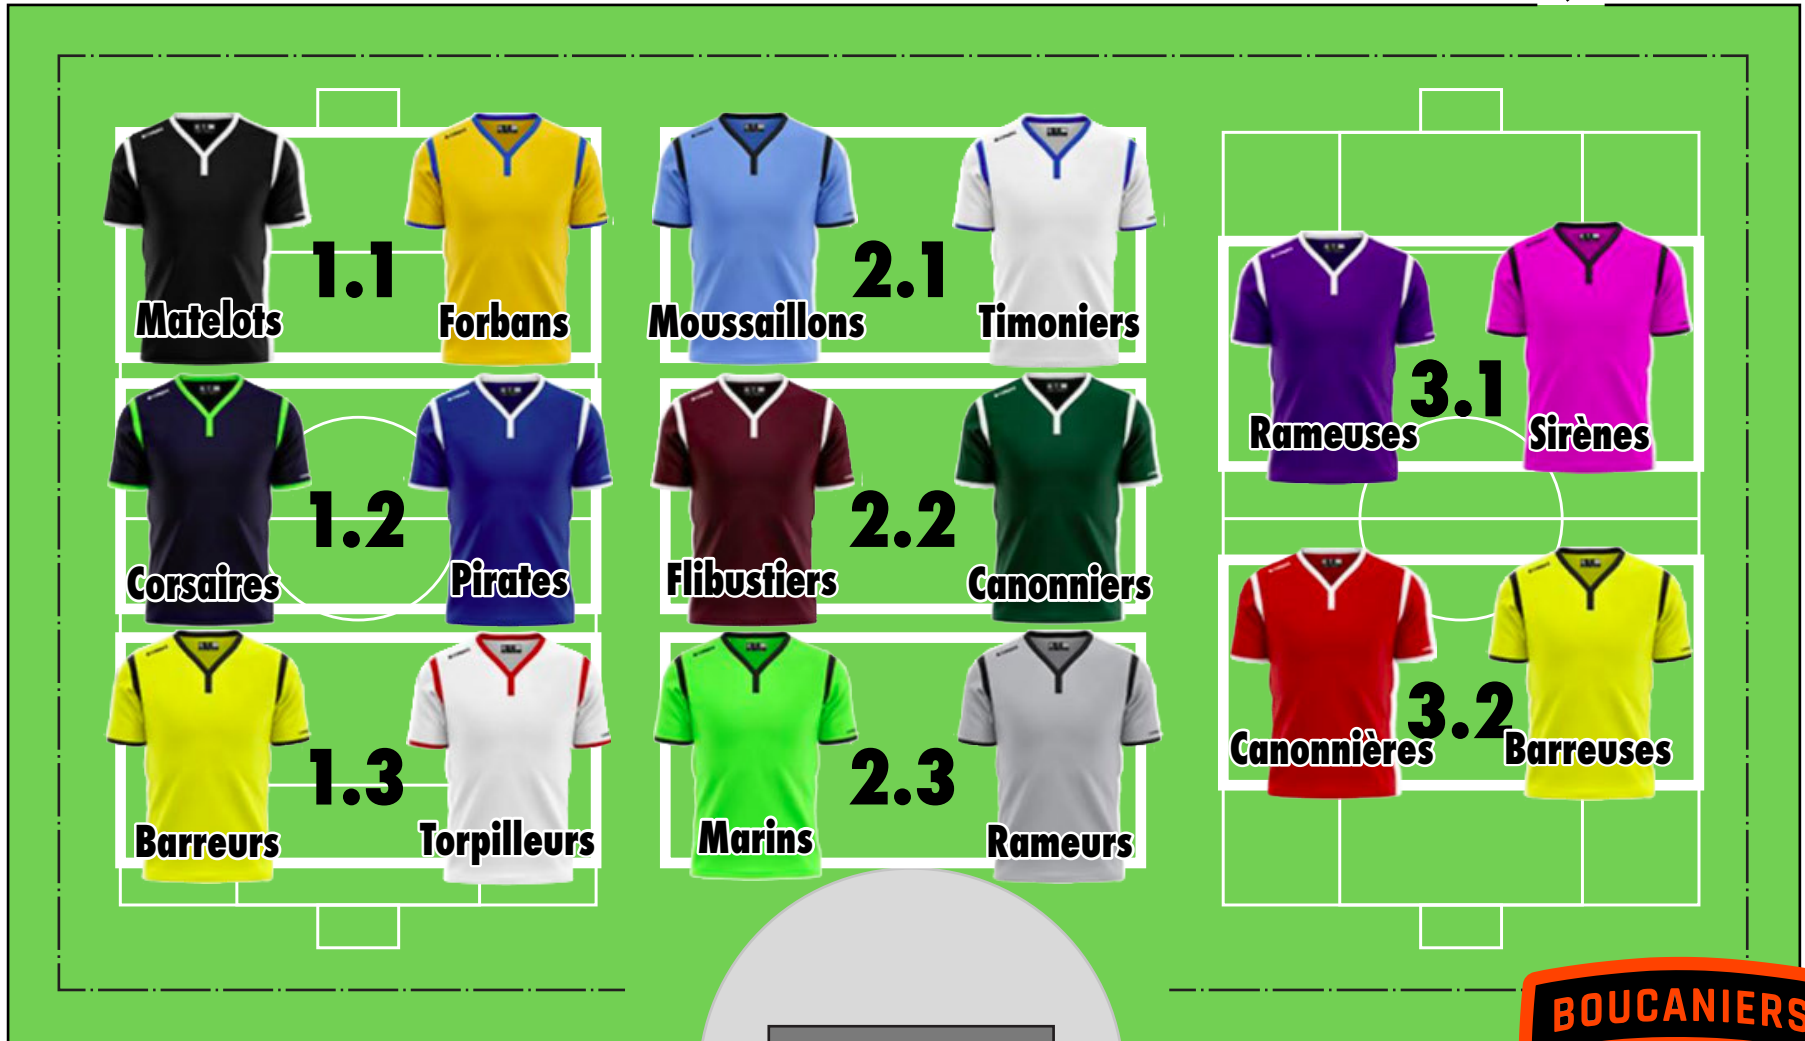

# mardi 25 juin 2019

**Parc Baldwin**

**Terrasse Guindon**

**Rue Fullum**

**Rue Chapleau**

**U05 / U06**  
**mardi 2 juillet 2019**