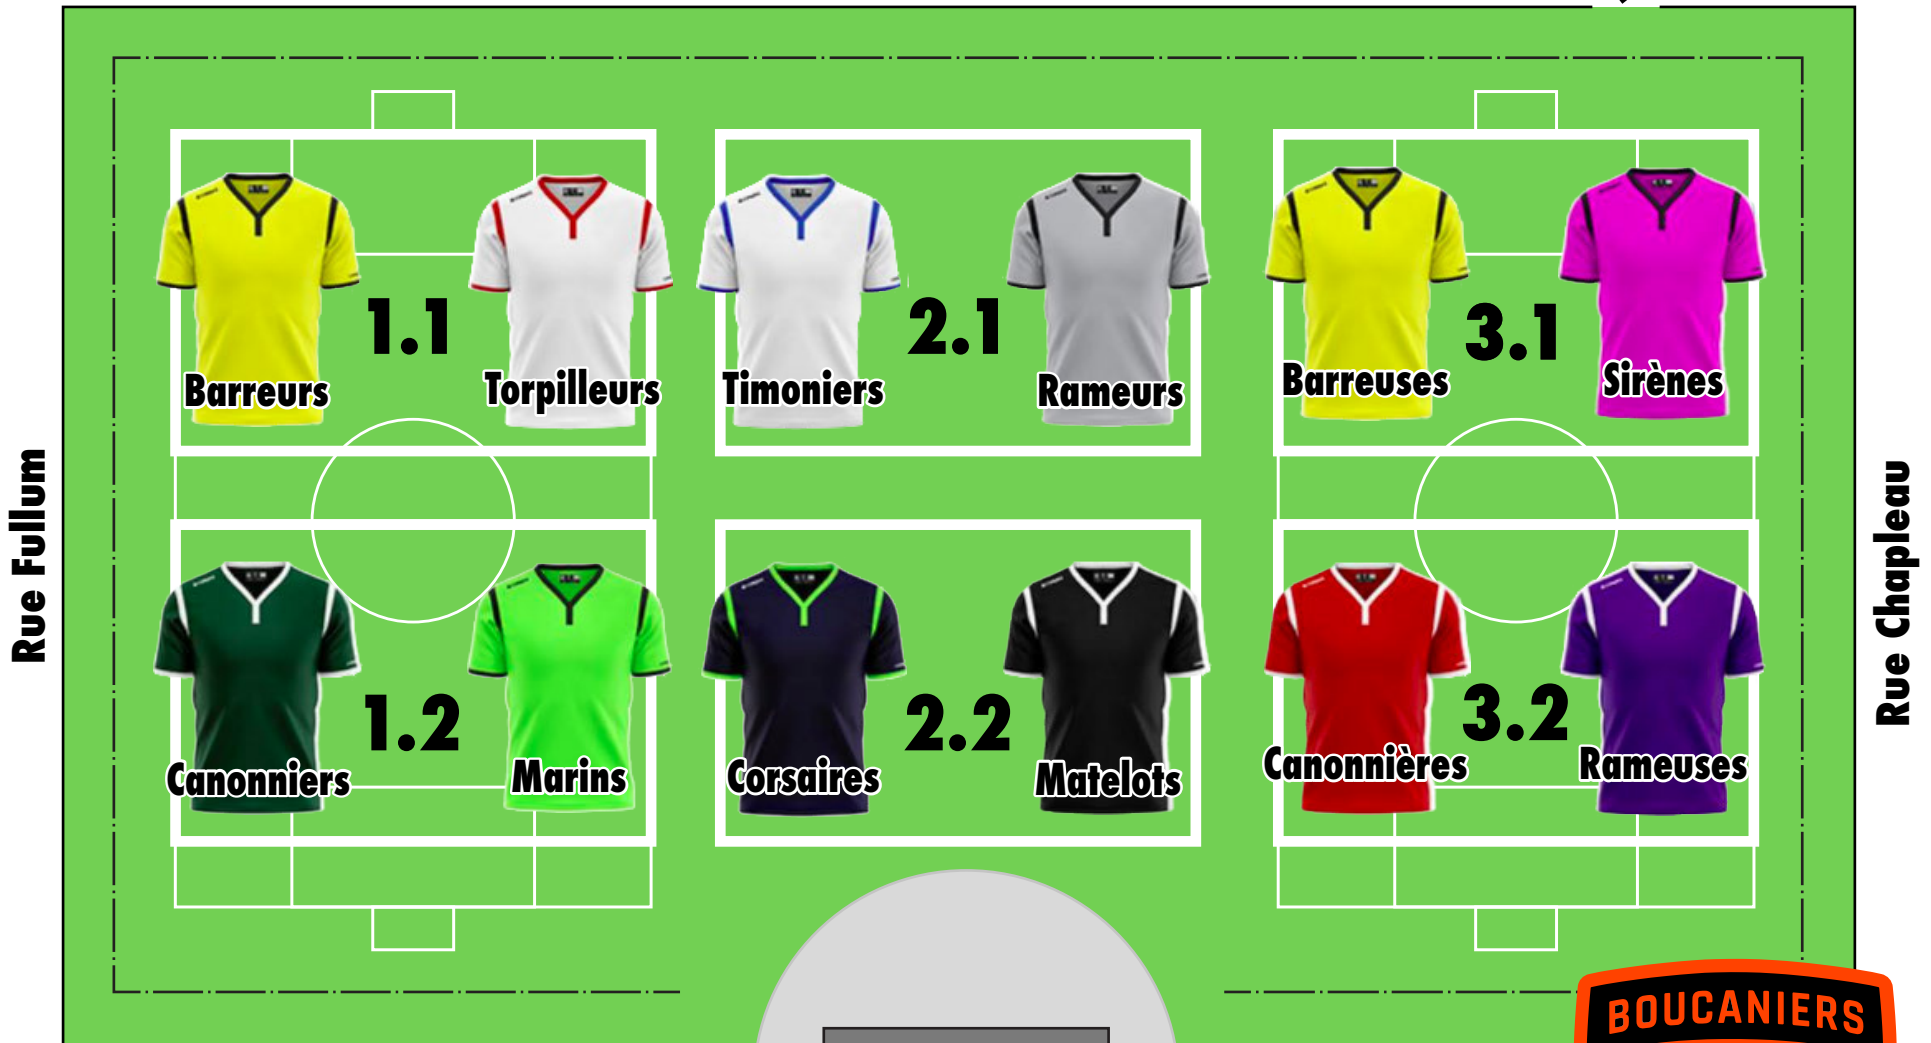

Parc Baldwin

Terrasse Guindon

Chalet

U07 / U08

mercredi 17 juillet 2019