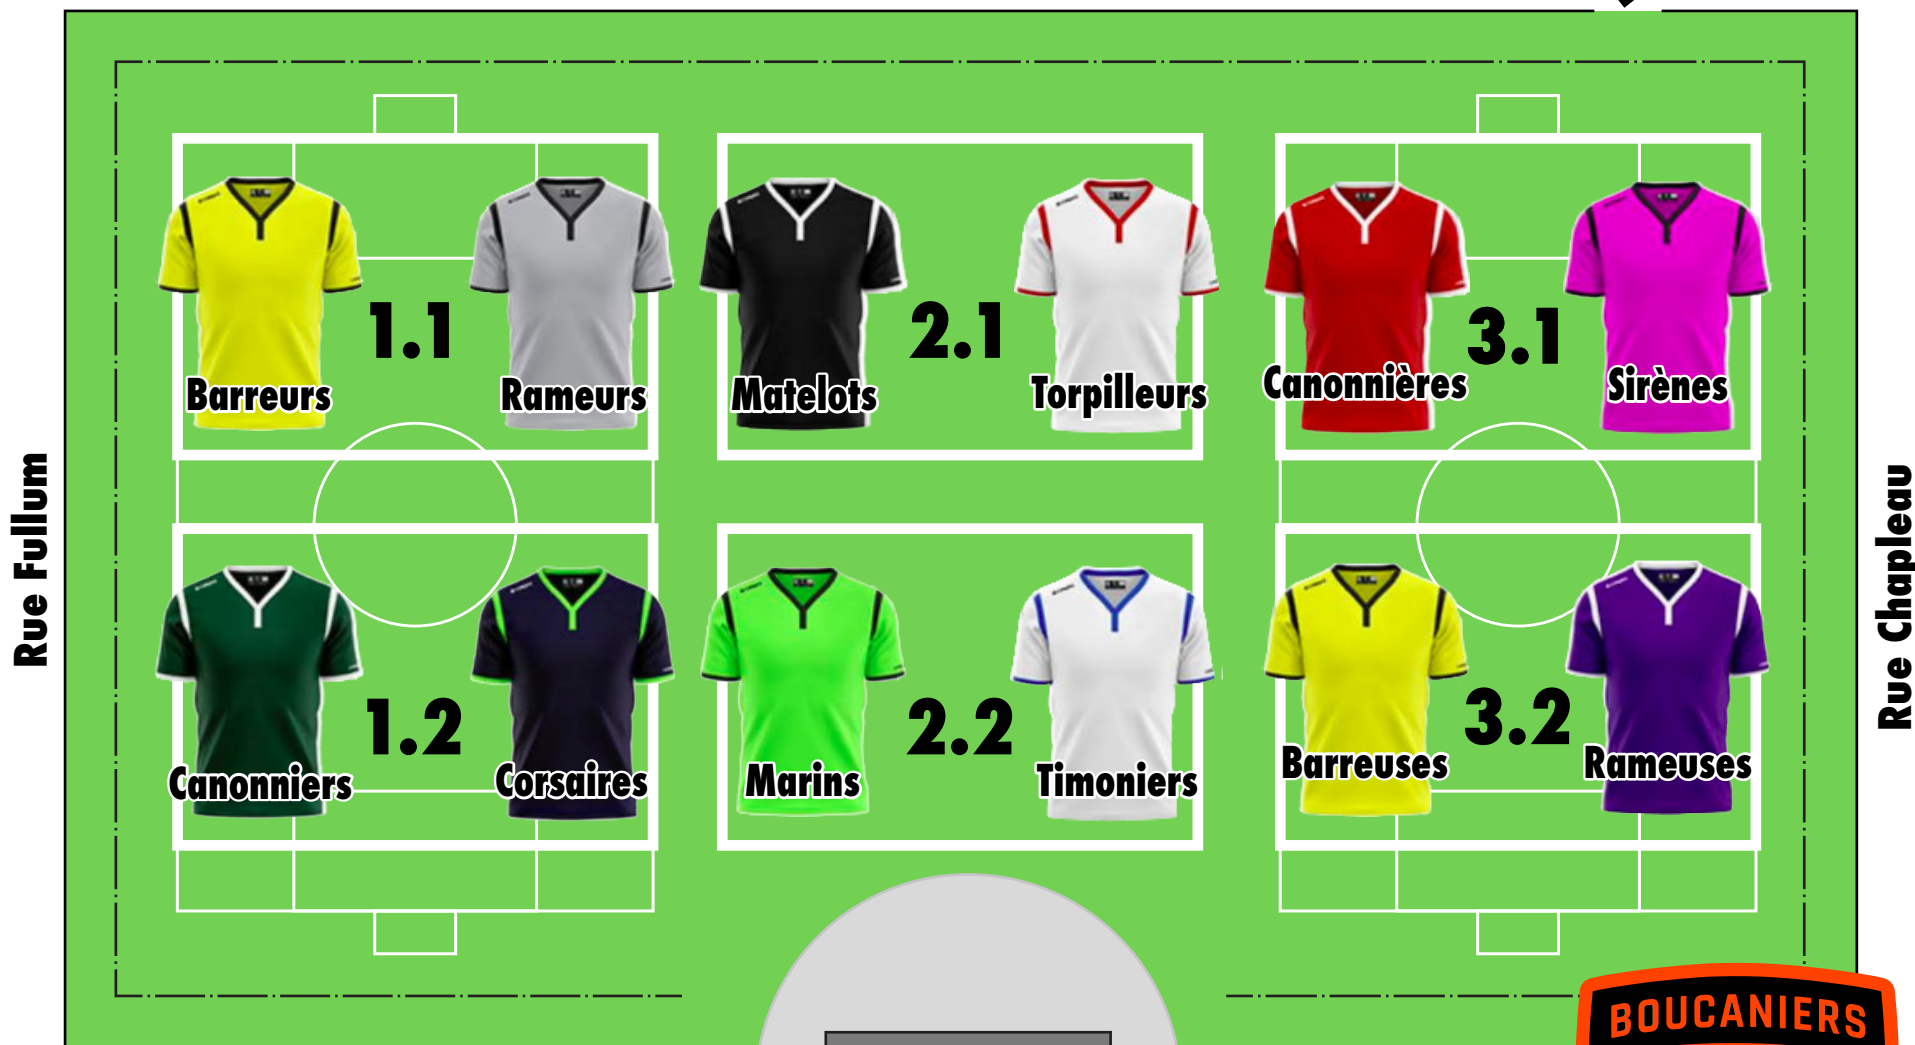

Parc Baldwin

Terrasse Guindon

Chalet

U07 / U08

mercredi 14 août 2019

Parc Baldwin

Terrasse Guindon

Chalet