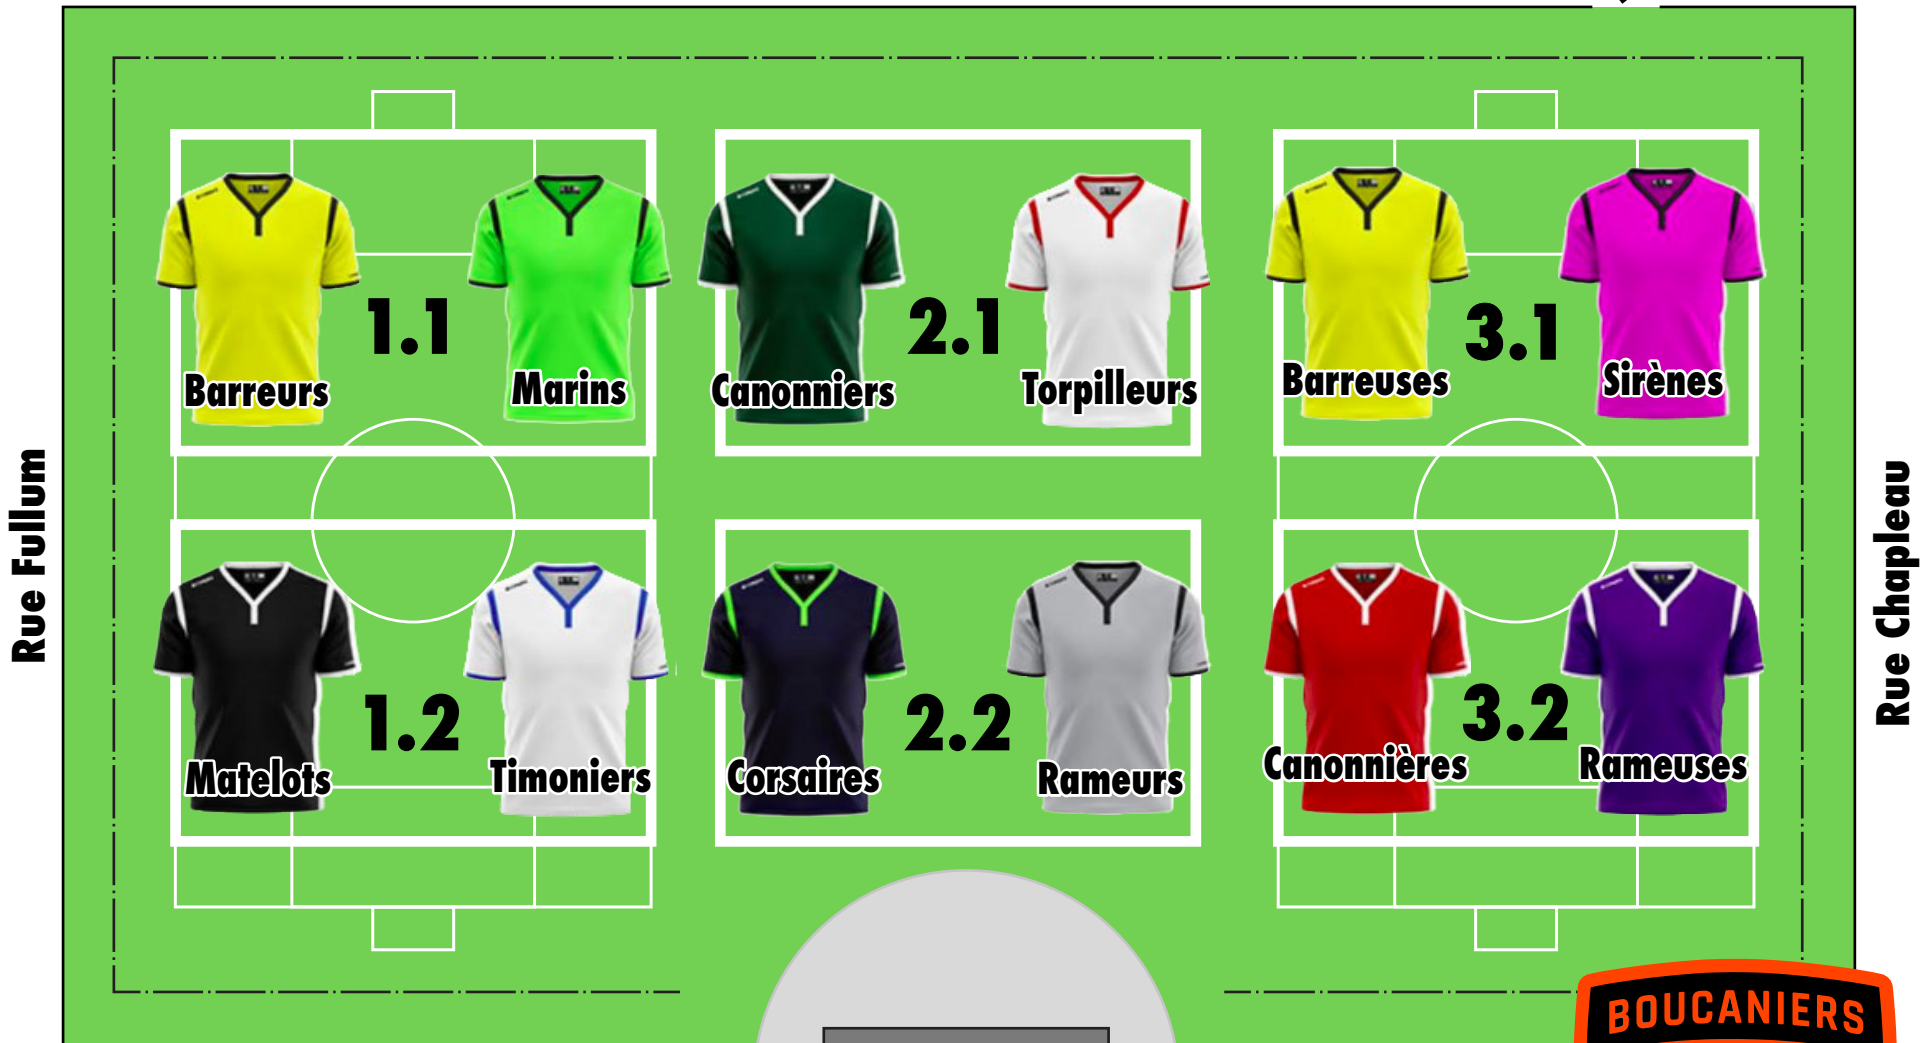

Rue Chapleau

U07 / U08

mercredi 31 juillet 2019

Parc Baldwin

Terrasse Guindon

Chalet

U07 / U08

mercredi 7 août 2019