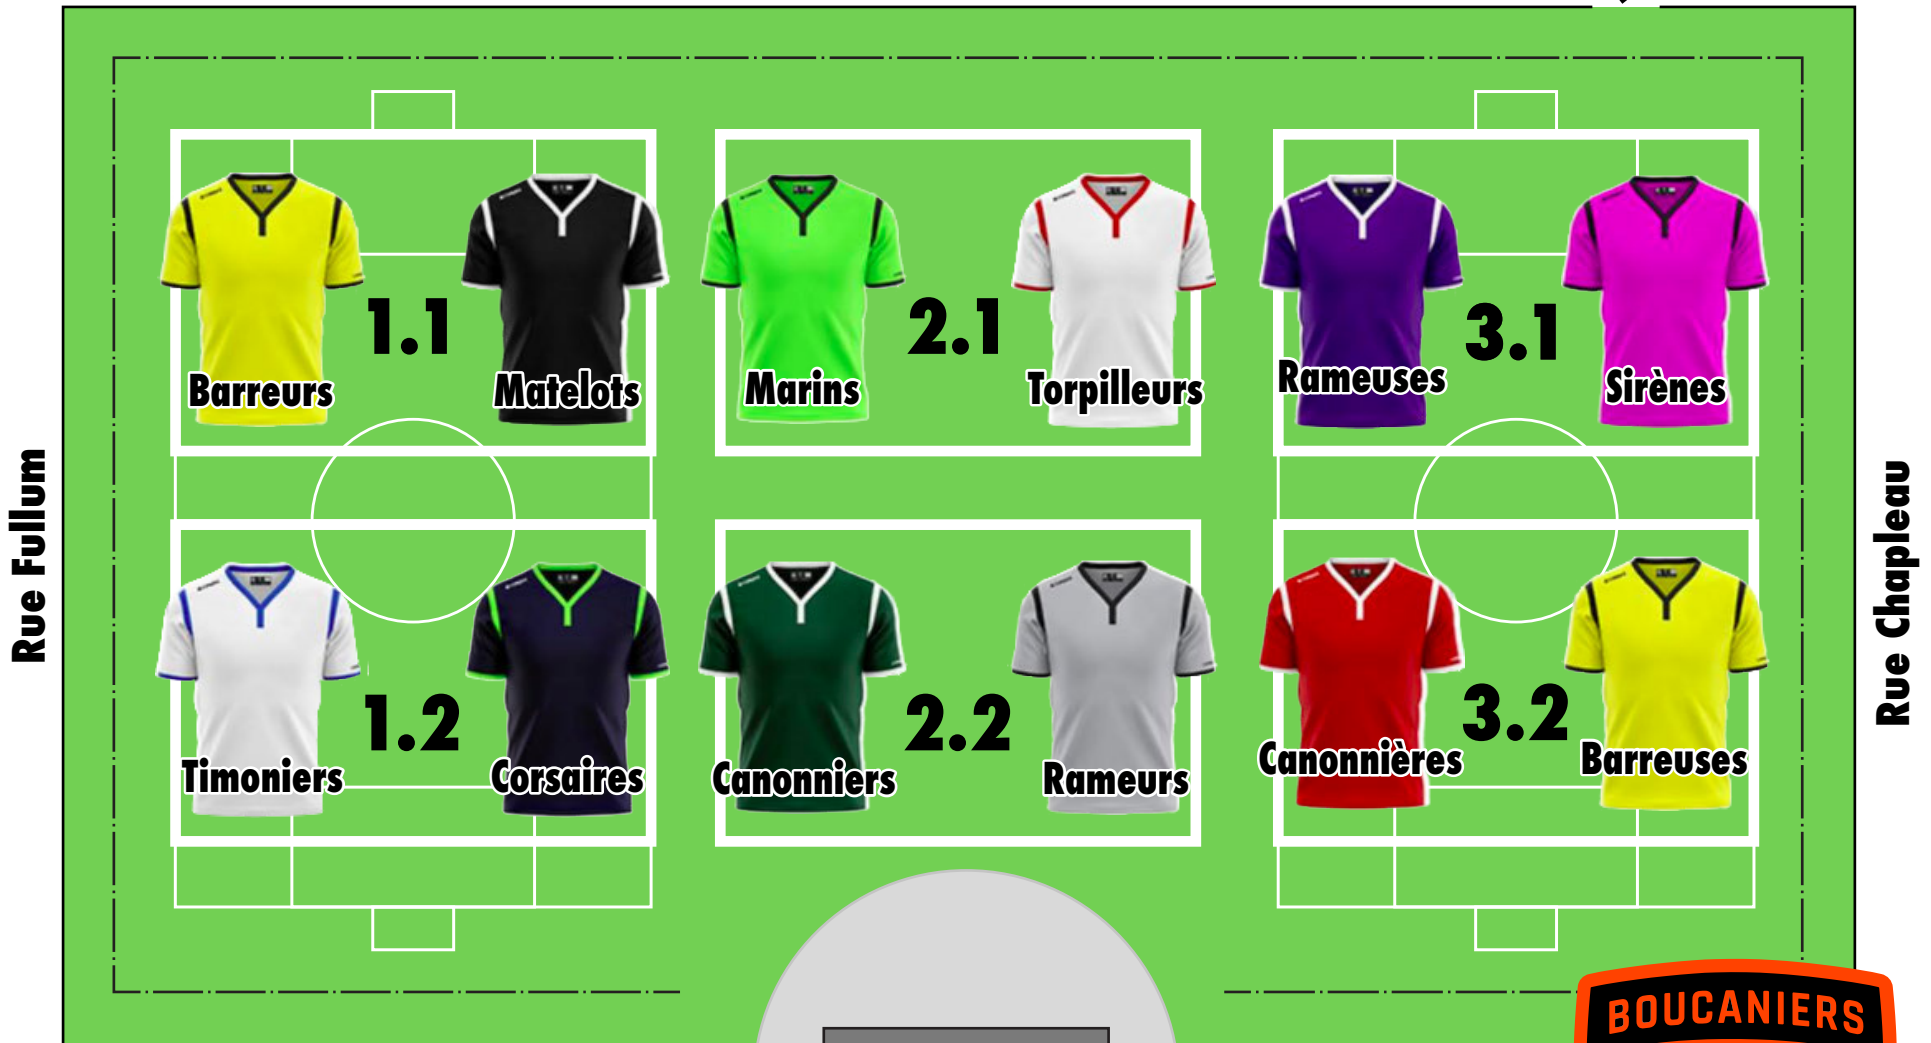

Parc Baldwin

Terrasse Guindon

Chalet

U07 / U08

mercredi 14 août 2019